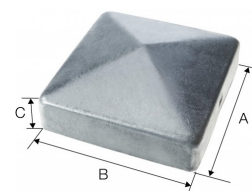

### Matière

- Acier galvanisé à chaud,
- Hauteur du cabochon : 35 mm.

### Support

- Poteaux bois de sections 70x70 et 90x90 mm.

### Domaines d'utilisation

- Clôtures de jardin, panneaux, claustras,
- Abris de jardin, bûchers de jardin, carports,
- Structures légères et ouvrages temporaires de jardin, ...

CABOCHON

**Chapeau pyramide pour poteau bois**

## Données techniques

Dimensions

Références	Square post	Dimensions [mm]			Perçages
		A	B	C	Ø4,5
CABOCHON 70	X	71	71	35	2
CABOCHON 90		91	91	35	2

CABOCHON

**Chapeau pyramide pour poteau bois**