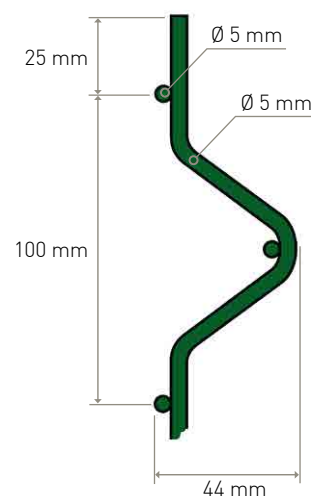

PANNEAU HÉRCULES®

GARANTIE
10 ANS

CARACTÉRISTIQUES

Diamètre du fil (mm)	Maille (mm)	Longueur (mm)	Hauteur (mm)	Nombre de plis
5,00	200x55	2.500	625	2
			825	2
			1.025	2
			1.225	2
			1.525	3
			1.725	3
			1.925	3
			2.025	4
			2.225	4
2.425	4			

ESTHÉTIQUE

PLASTIFIÉ

- 10 couleurs RAL standard. (+ 200 couleurs RAL possibles)
- Autres finitions disponibles

+ de 200
couleurs RAL

Galva à
chaud

Bord de Mer

- Fil d'acier galvanisé selon la norme EN 10244-2. Panneau soudé selon la norme EN 10223-7.
- Plastifié par application électrostatique par un processus de phosphatation microcristalline. Épaisseur du polyester: 100 microns minimum.

DIMENSIONS STANDARDS

INSTALLATION

Poteau	Accessoire	Entraxes poteaux (mm)
Easyclip®	Clip polyamide / aluminium / inox	2.520
Profix®	-	2.540
Quickfix MRT®	Collier Quickfix MRT® polyamide / métal	2.520
	Accessoire Quickfix MRT® pour panneaux	2.550 (+/-10)
Hércules®	Collier Hércules®	2.525 (+10/-20)
	Collier Ultrafix®	2.525 (+10/-20)
	Pièce de fixation Hércules®	2.525 (+/-10)
60x60 MRT	Fixation polyamide	2.530 (+10/-5)