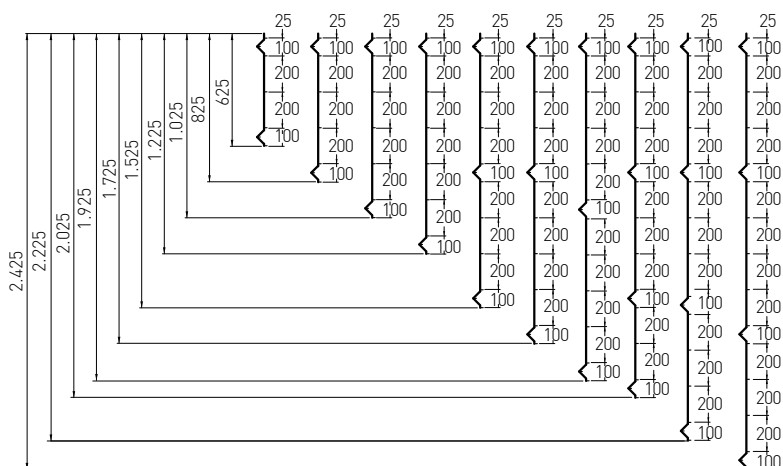

PANNEAU HÉRCULES®

GARANTIE
10 ANS

CARACTÉRISTIQUES

Diamètre du fil (mm)	Maille (mm)	Longueur (mm)	Hauteur (mm)	Nombre de plis
5,00	200x55	2.500	625	2
			825	2
			1.025	2
			1.225	2
			1.525	3
			1.725	3
			1.925	3
			2.025	4
			2.225	4
2.425	4			

ESTHÉTIQUE

PLASTIFIÉ

- 10 couleurs RAL standard. (+ 200 couleurs RAL possibles)
- Autres finitions disponibles

+ de 200
couleurs RAL

Galva à
chaud

Bord de Mer

- Fil d'acier galvanisé selon la norme EN 10244-2. Panneau soudé selon la norme EN 10223-7.
- Plastifié par application électrostatique par un processus de phosphatation microcristalline. Épaisseur du polyester: 100 microns minimum.

DIMENSIONS STANDARDS

INSTALLATION

Poteau	Accessoire	Entraxes poteaux (mm)
Easyclip®	Clip polyamide / aluminium / inox	2.520
Profix®	-	2.540
Quickfix MRT®	Collier Quickfix MRT® polyamide / métal	2.520
	Accessoire Quickfix MRT® pour panneaux	2.550 (+/-10)
Hércules®	Collier Hércules®	2.525 (+10/-20)
	Collier Ultrafix®	2.525 (+10/-20)
	Pièce de fixation Hércules®	2.525 (+/-10)
60x60 MRT	Fixation polyamide	2.530 (+10/-5)