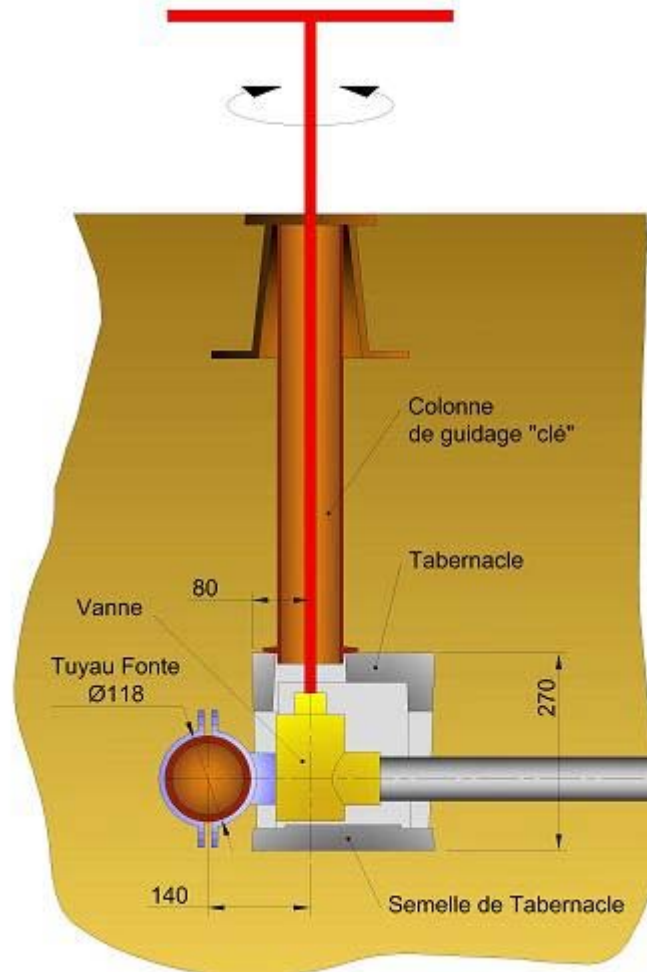

TABERNACLE

Canalisation « Fonte »

Caractéristique :

Ce tabernacle permet d'aligner parfaitement la colonne de guidage sur la vanne, uniquement pour canalisation « fonte ».

TABERNACLE

Code Article : 430110

Poids : 16 Kg

SEMELLE DE TABERNACLE

Code Article : 430115

Poids : 5 Kg

Mise en situation avec canalisation « Fonte »

S.A. R.THEBAULT

Siège social et usine : ZI de Saint-Eloi - Plouédern - 29800 LANDERNEAU

Tél. 02 98 21 63 63 - Fax : 02 98 21 34 11