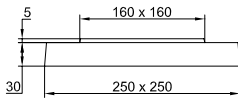

TABERNACLE

Canalisation « Fonte »

Caractéristique :

Ce tabernacle permet d'aligner parfaitement la colonne de guidage sur la vanne, uniquement pour canalisation « fonte ».

TABERNACLE

Code Article : 430110

Poids : 16 Kg