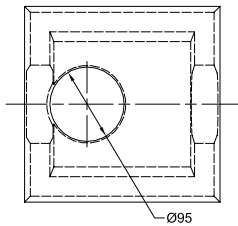

TABERNACLE

Canalisation « Fonte »

Caractéristique :

Ce tabernacle permet d'aligner parfaitement la colonne de guidage sur la vanne, uniquement pour canalisation « fonte ».

TABERNACLE

Code Article : 430110

Poids : 16 Kg