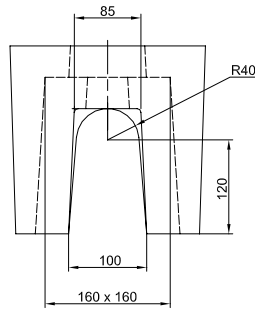

TABERNACLE

Canalisation « Fonte »

Caractéristique :

Ce tabernacle permet d'aligner parfaitement la colonne de guidage sur la vanne, uniquement pour canalisation « fonte ».

TABERNACLE

Code Article : 430110

Poids : 16 Kg

SEMELLE DE TABERNACLE

Code Article : 430115

Poids : 5 Kg

Mise en situation avec canalisation « Fonte »

S.A. R.THEBAULT

Siège social et usine : ZI de Saint-Eloi - Plouédern - 29800 LANDERNEAU

Tél. 02 98 21 63 63 - Fax : 02 98 21 34 11