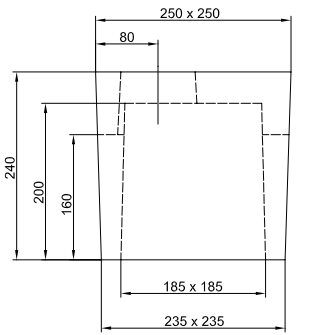

TABERNACLE

Canalisation « Fonte »

Caractéristique :

Ce tabernacle permet d'aligner parfaitement la colonne de guidage sur la vanne, uniquement pour canalisation « fonte ».

TABERNACLE

Code Article : 430110

Poids : 16 Kg

SEMELLE DE TABERNACLE

Code Article : 430115

Poids : 5 Kg

Mise en situation avec canalisation « Fonte »

S.A. R.THEBAULT

Siège social et usine : ZI de Saint-Eloi - Plouédern - 29800 LANDERNEAU

Tél. 02 98 21 63 63 - Fax : 02 98 21 34 11