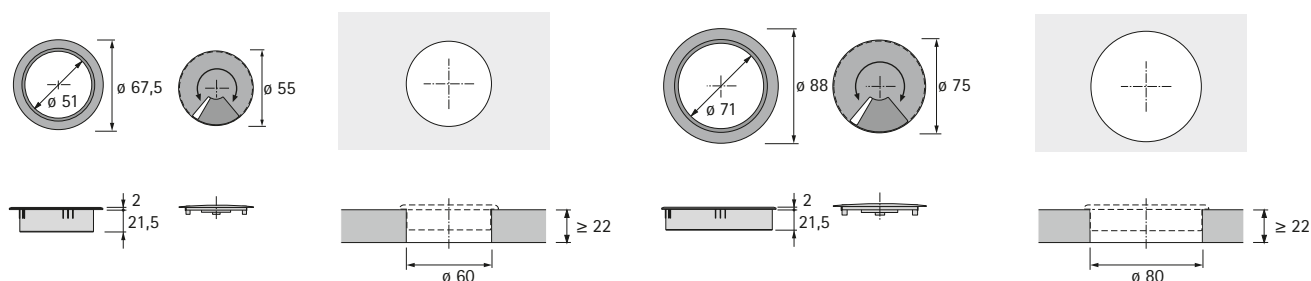

Organisation des câbles

- ▶ Passe-câbles
- ▶ Plastique rond

Passe-câbles rond en plastique

▶ Plastique

Surface	Réf. / Diamètre mm		UE
	60	80	
1 brun	0 030 848	0 047 915	1 pce
2 Aspect hêtre	9 131 028	9 131 029	1 pce

Dimensions d'installation

Passe-câbles en plastique / Brosse ronde

▶ Plastique

Surface	Réf. / Diamètre mm		UE
	60	80	
1 noir	9 081 330	9 081 327	1 pce
2 Aspect aluminium	9 081 331	9 081 328	1 pce
3 gris	9 081 332	9 081 329	1 pce

Dimensions d'installation