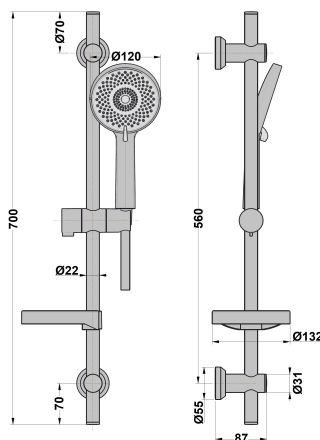

BARRE DE DOUCHE 3 JETS + PORTE SAVON

Ref : **703A**

Aucun ECAU

Finition : **Chrome**

Débit : **7.6 l/min**

Caractéristiques techniques :

Barre Ø22 et longueur 700 mm
Douchette ABS 3 jets Ø120 mm
Flexible 1.75m antitorsion