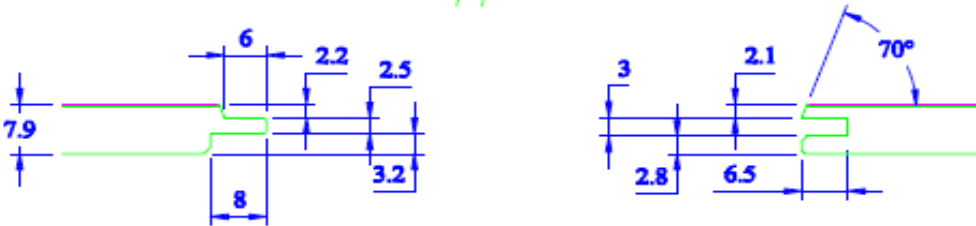

**Dessin technique**

Voir dessin numéro 1402281100

**GAMME LAMBRIS**

**OLICAT**

Le Carrefour / Niafles  
53810 CHANGE

☎ 02 43 53 01 24

✉ [servicecommercial@cetibolicat.com](mailto:servicecommercial@cetibolicat.com)

### Kopse Kant

Tolerantie: +/-0.2mm

Serial	Quantity	Titel/Type, Afdeling, versie, Omschrijving	Aankoop Informatie	
Designed by <b>DEPRO</b>	Checked by	Oppervlakte: 1497.5mm <sup>2</sup>	Date 28/02/14	Rev 1/1
Order <b>DEPRO</b>		Title/Type <b>Maestro @ first 8x210mm</b>	Quantity 1	Rev 1
		Serial number <b>AF1402281100</b>		