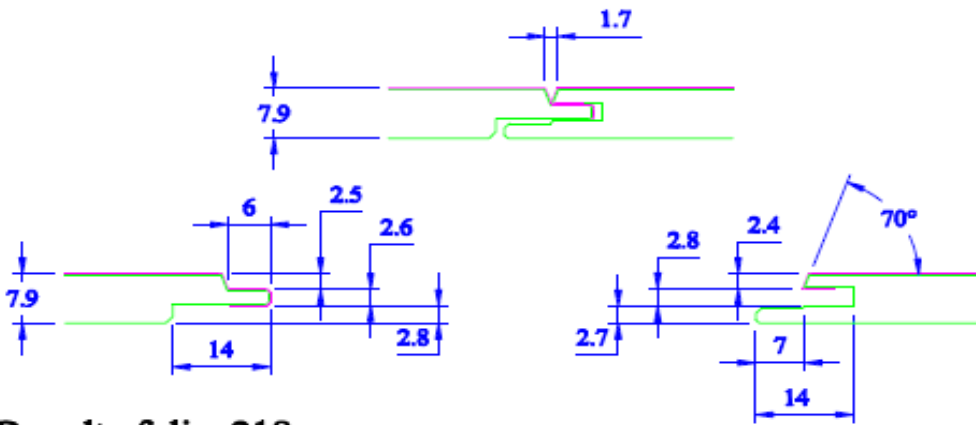

**Dessin technique**

Voir dessin numéro 1402281100

**GAMME LAMBRIS**

**OLICAT**

Le Carrefour / Niafles  
53810 CHANGE

☎ 02 43 53 01 24

✉ [servicecommercial@cetibolicat.com](mailto:servicecommercial@cetibolicat.com)

RevNo	Revision note	Date	Signature	Checked
-------	---------------	------	-----------	---------

Breedte folie: 218mm

### Kopse Kant

Tolerantie: +/-0.2mm

Serial	Quantity	Titel/Type, Afdeling, versie, Omschrijving	Aankoop Informatie	
Designed by <b>DEPRO</b>	Checked by	Oppervlakte: 1497.5mm <sup>2</sup>	Date 28/02/14	Rev 1/1
Order <b>DEPRO</b>		Title/Type <b>Maestro @ first 8x210mm</b>	Quantity 1	Rev 1
		Serial number <b>AF1402281100</b>		