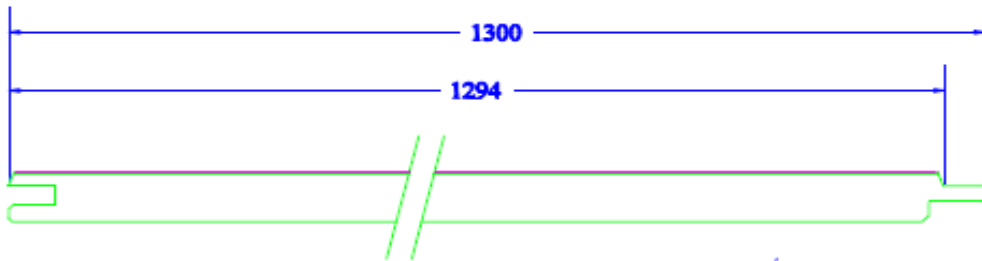

**Dessin technique**

Voir dessin numéro 1402281100

**GAMME LAMBRIS**

**OLICAT**

Le Carrefour / Niafles  
53810 CHANGE

☎ 02 43 53 01 24

✉ [servicecommercial@cetibolicat.com](mailto:servicecommercial@cetibolicat.com)

RevNo	Revision note	Date	Signature	Checked
-------	---------------	------	-----------	---------

Breedte folie: 218mm

### Kopse Kant

Tolerantie: +/-0.2mm

Serial	Quantity	Titel/Type, Afdeling, versie, Omschrijving	Aankoop Informatie	
Designed by <b>DEPRO</b>	Checked by	Oppervlakte: 1497.5mm <sup>2</sup>	Date 28/02/14	Rev 1/1
Order <b>DEPRO</b>		Title/Type <b>Maestro @ first 8x210mm</b>	Quantity 1	Rev 1
		Serial number <b>AF1402281100</b>		