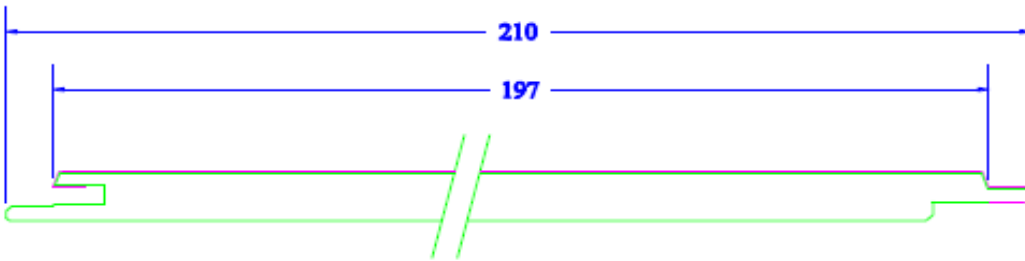

**Dessin technique**

Voir dessin numéro 1402281100

**GAMME LAMBRIS**

**OLICAT**

Le Carrefour / Niafles  
53810 CHANGE

☎ 02 43 53 01 24

✉ [servicecommercial@cetibolicat.com](mailto:servicecommercial@cetibolicat.com)

RevNo	Revision note	Date	Signature	Checked
-------	---------------	------	-----------	---------

Breedte folie: 218mm

### Kopse Kant

Tolerantie: +/-0.2mm

Serial	Quantity	Titel/Type, Afdeling, versie, Omschrijving	Aankoop Informatie	
Designed by <b>DEPRO</b>	Checked by	Oppervlakte: 1497.5mm <sup>2</sup>	Date 28/02/14	Rev 1/1
Order <b>DEPRO</b>		Title/Type <b>Maestro @ first 8x210mm</b>	Quantity 1	Rev 1
		Serial number <b>AF1402281100</b>		