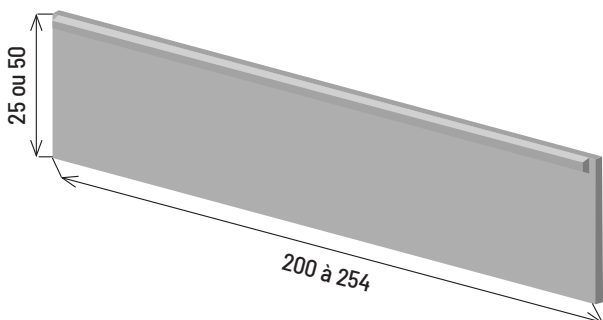

■ CARACTÉRISTIQUES TECHNIQUES

- Matériau : béton armé teinté dans la masse
- Finition : 1/2 chaperon

Côtes en cm

PLAQUES DE SOUBASSEMENT 1/2 CHAPERON POUR PANNEAUX RIGIDES

**MÉHAT
GIRPAV**

Côtes en cm

Codes articles	Dimensions (L x H x E)	Poids	Palettisation
1 DIRICKX Axor			
100413	200 x 25 X 1,7 cm	42 Kg	18 U
100424	250 x 25 x 1,7 cm	58 Kg	18 U
100415	250 x 50 x 1,7 cm	85 Kg	18 U
2 DIRICKX Axis + Panneaux 2,48 m - VERMIGLI Prestimax et Prestifree - GIRARDO Fidji - SCHERTZ Minor et Orion			
100423	251,5 x 25 x 2,5/3,5 cm	58 Kg	18 U
100433	251,5 x 50 x 3,5 cm	110 Kg	18 U
3 DIRICKX Axyle + Panneaux 2,48 m - VERMIGLI Prestige et Classic			
100427	247,5 x 25 x 4 cm	54 Kg	18 U
100428	247,5 x 50 x 4 cm	110 Kg	18 U
4 DIRICKX Axis + Panneaux 2,50 m - EUROFENCE Bastidal Forplus			
109007	254 x 25 x 3,4 cm	51 Kg	18 U
109008	254 x 50 x 3,4 cm	102 Kg	18 U
5 DIRICKX Axyle + Panneaux 2,50 m - LIPPI - CLONOR GIRADOT Caraïbe - MOREDA Easyclip - ARCAL Corail GANTOIS Gigaclip - SCHERTZ Argo - RIVISA Ritmoclip PLACE Multiklip - PERIPRO Periclip			
100426	250 x 25 x 4 cm	60 Kg	18 U
100429	250 x 50 x 3,5/4 cm	112 Kg	18 U
6 MOREDA Profix - SCHERTZ Minor et Orion - FILIAC FERRO BULLONI Titan			
100501	202,5 x 25 x 3,8 cm	43 Kg	18 U
100503	202,5 x 50 x 3,8 cm	86 Kg	18 U
7 MOREDA Profix - EUROFENCE Bastidal - BETAFENCE Quixolid et Easyfix - SCHERTZ Orion - GANTOIS Giga - PLACE Multipro FILIAC - FERRO BULLONI Titan - PERIPRO Peripost - DELCLO VERMIGLI Giga (encoches)			
100444	252,5 x 25 x 3,8 cm	58 Kg	18 U
100450	252,5 x 50 x 3,8 cm	110 Kg	18 U
8 RIVISA Ritmo (plaques biseautées)			
100447	252,5 x 25 x 3,8/1,9 cm	58 Kg	18 U
100453	252,5 x 50 x 3,8/1,9 cm	110 Kg	18 U
9 BETAFENCE Bekafix - NORMACLO			
100438	251 x 25 x 4,3/3,8 cm	61 Kg	18 U
100441	251 x 50 x 4,3/3,8 cm	110 Kg	18 U
10 BETAFENCE Quix Plus			
100456	253,5 x 25 x 4,3/3,8 cm	55 Kg	18 U
11 BETAFENCE Bekafix - LIPPI Habitat - Poteaux aluminium avec bandes			
100410	200 x 25 x 3,5 cm	42 Kg	18 U
Poteau rectangulaire avec brides			
100452	245 x 25 x 3,8 cm	57 Kg	18 U
100455	245 x 50 x 3,8 cm	105 Kg	18 U