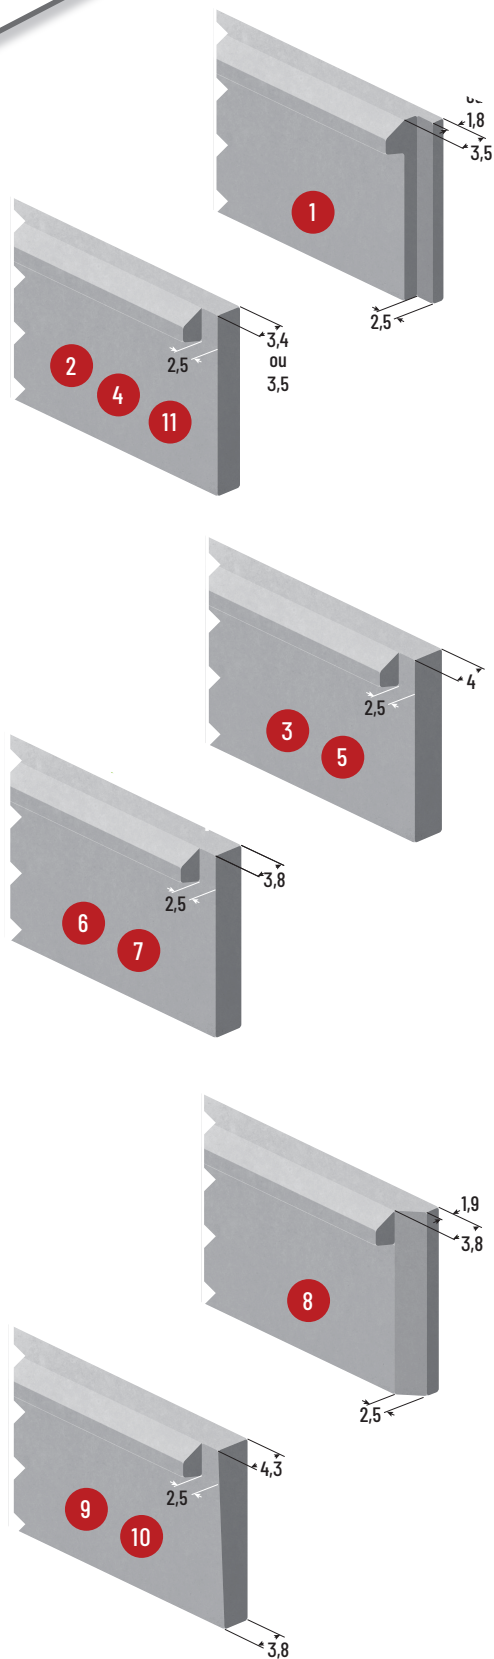

■ CARACTÉRISTIQUES TECHNIQUES

- Matériau : béton armé teinté dans la masse
- Finition : 1/2 chaperon

Côtes en cm

PLAQUES DE SOUBASSEMENT 1/2 CHAPERON POUR PANNEAUX RIGIDES

**MÉHAT
GIRPAV**

Côtes en cm

Codes articles	Dimensions (L x H x E)	Poids	Palettisation
1 DIRICKX Axor			
100413	200 x 25 X 1,7 cm	42 Kg	18 U
100424	250 x 25 x 1,7 cm	58 Kg	18 U
100415	250 x 50 x 1,7 cm	85 Kg	18 U
2 DIRICKX Axis + Panneaux 2,48 m - VERMIGLI Prestimax et Prestifree - GIRARDO Fidji - SCHERTZ Minor et Orion			
100423	251,5 x 25 x 2,5/3,5 cm	58 Kg	18 U
100433	251,5 x 50 x 3,5 cm	110 Kg	18 U
3 DIRICKX Axyle + Panneaux 2,48 m - VERMIGLI Prestige et Classic			
100427	247,5 x 25 x 4 cm	54 Kg	18 U
100428	247,5 x 50 x 4 cm	110 Kg	18 U
4 DIRICKX Axis + Panneaux 2,50 m - EUROFENCE Bastidal Forplus			
109007	254 x 25 x 3,4 cm	51 Kg	18 U
109008	254 x 50 x 3,4 cm	102 Kg	18 U
5 DIRICKX Axyle + Panneaux 2,50 m - LIPPI - CLONOR GIRADOT Caraïbe - MOREDA Easyclip - ARCAL Corail GANTOIS Gigaclip - SCHERTZ Argo - RIVISA Ritmoclip PLACE Multiklip - PERIPRO Periclip			
100426	250 x 25 x 4 cm	60 Kg	18 U
100429	250 x 50 x 3,5/4 cm	112 Kg	18 U
6 MOREDA Profix - SCHERTZ Minor et Orion - FILIAC FERRO BULLONI Titan			
100501	202,5 x 25 x 3,8 cm	43 Kg	18 U
100503	202,5 x 50 x 3,8 cm	86 Kg	18 U
7 MOREDA Profix - EUROFENCE Bastidal - BETAFENCE Quixolid et Easyfix - SCHERTZ Orion - GANTOIS Giga - PLACE Multipro FILIAC - FERRO BULLONI Titan - PERIPRO Peripost - DELCLO VERMIGLI Giga (encoches)			
100444	252,5 x 25 x 3,8 cm	58 Kg	18 U
100450	252,5 x 50 x 3,8 cm	110 Kg	18 U
8 RIVISA Ritmo (plaques biseautées)			
100447	252,5 x 25 x 3,8/1,9 cm	58 Kg	18 U
100453	252,5 x 50 x 3,8/1,9 cm	110 Kg	18 U
9 BETAFENCE Bekafix - NORMACLO			
100438	251 x 25 x 4,3/3,8 cm	61 Kg	18 U
100441	251 x 50 x 4,3/3,8 cm	110 Kg	18 U
10 BETAFENCE Quix Plus			
100456	253,5 x 25 x 4,3/3,8 cm	55 Kg	18 U
11 BETAFENCE Bekafix - LIPPI Habitat - Poteaux aluminium avec bandes			
100410	200 x 25 x 3,5 cm	42 Kg	18 U
Poteau rectangulaire avec brides			
100452	245 x 25 x 3,8 cm	57 Kg	18 U
100455	245 x 50 x 3,8 cm	105 Kg	18 U