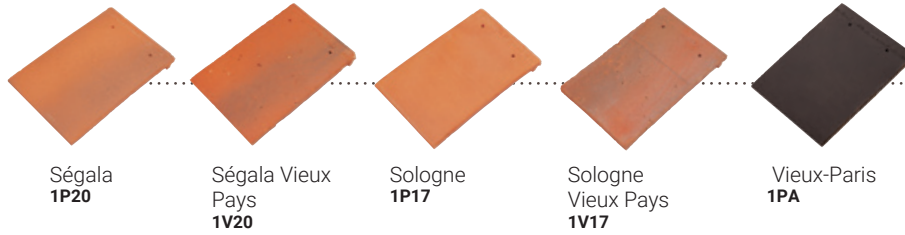

Accessoires & coloris

Tuiles Plates / Site le Ségala

POUR
LES TUILES

DETAILS DES CONCORDANCES COULEURS PAGE 39

		Ocre Panaché	Pourpre Ancien	Rouge Flammé	Tabac	Val de Loire Flammé	Vieille Terre	Vieilli	Vieilli Sologne	Vieux Clocher
201P17	Rive à rabat gauche									
201V17	Rive à rabat gauche	■	■							
201P20	Rive à rabat gauche			■	■	■	■		■	
202P17	Rive à rabat droite			■	■	■	■		■	■
202V17	Rive à rabat droite	■	■							
202P20	Rive à rabat droite			■	■	■	■		■	
34XGP	Faîtière demi-ronde	■	■	■	■	■	■	■	■	■
311XGP	Faîtière à Emboîtement			■			■			
361XGP	Fronton de Faîtière ronde ventilée			■			■			
365XGP	Fronton de Faîtière demi-ronde			■	■	■	■	■	■	■
432XGP	Arêtier cornier angulaire (type nord)			■	■	■	■	■	■	■
455XGP	About d'arêtier cornier angulaire			■	■	■	■	■	■	
4P17	Tuile et demie			■	■	■	■		■	
4P20	Tuile et demie 30x30			■	■	■	■		■	
4V17	Tuile et demie	■	■				■			■
4V20	Tuile et demie 30x30		■				■			
611P17	Tuile chatière passe-barre (section ventilation 35 cm²)			■	■	■	■			■
611P20	Tuile chatière passe-barre (section ventilation 35 cm²)			■	■	■	■			■
61P17	Tuile chatière demi-ronde (section ventilation 35 cm²)			■	■	■	■		■	■
61P20	Tuile chatière demi-ronde (section ventilation 35 cm²)			■	■	■	■		■	
61PA	Tuile chatière (section ventilation 50 cm²)							■		
62PA	Tuile à douille Ø 150							■		
63PA	Lanterne Ø 150							■		
65P17	Tuile à douille Ø 150			■		■	■			■
65P20	Tuile à douille Ø 150			■	■	■	■			
660XGP	Lanterne Ø 150			■	■	■	■			■

Les
Communs

- Faîtière à Emboîtement 2,5/ml
  311XGP
- Faîtière demi-ronde
  34XGP
- Fronton de Faîtière ronde ventilée
  361XGP
- Fronton de Faîtière demi-ronde
  365XGP
- Arêtier cornier angulaire (type nord)
  432XGP
- About d'arêtier cornier angulaire
  455XGP
- Lanterne Ø 150
  660XGP