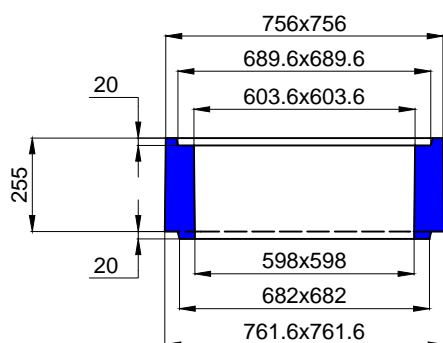

Code Article : 430430

Poids : 65 Kg

REHAUSSE H25 SERIE TP

Code Article : 430415

Poids : 115 Kg

REHAUSSE H50 SERIE TP

Code Article : 430420

Poids : 180 Kg

BOITE DE BRANCHEMENT BB60 SERIE TP - Dim. 60x60 H50 S/C

Code Article : 430410

Poids : 230 Kg

S.A. R.THEBAULT

Siège social et usine : ZI de Saint-Eloi - Plouédern - 29800 LANDERNEAU

Tél. 02 98 21 63 63 - Fax : 02 98 21 34 11