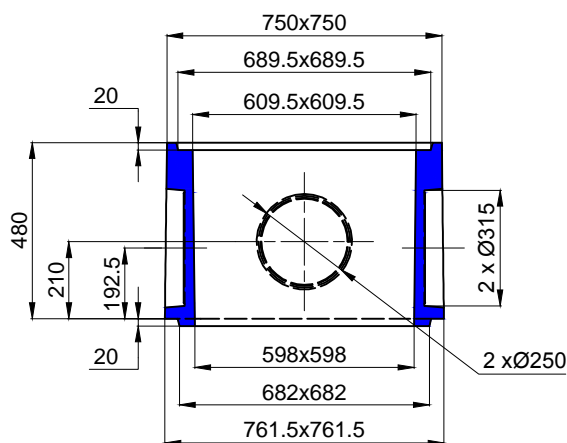

BOITE DE BRANCHEMENT BB60x60 H50 SERIE TP

COUVERCLE ARME

Code Article : 430425

Poids : 94 Kg

DALLE 69x69 POUR PST

Code Article : 430432

Poids : 34 Kg

PLAQUE SOUS TAMPON

Code Article : 430430

Poids : 65 Kg

REHAUSSE H25 SERIE TP

Code Article : 430415

Poids : 115 Kg

REHAUSSE H50 SERIE TP

Code Article : 430420

Poids : 180 Kg

BOITE DE BRANCHEMENT BB60 SERIE TP - Dim. 60x60 H50 S/C

Code Article : 430410

Poids : 230 Kg

S.A. R.THEBAULT

Siège social et usine : ZI de Saint-Eloi - Plouédern - 29800 LANDERNEAU

Tél. 02 98 21 63 63 - Fax : 02 98 21 34 11