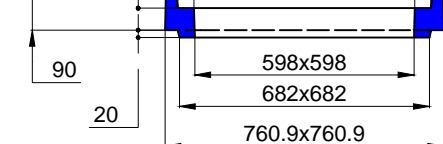

BOITE DE BRANCHEMENT BB60x60 H50 SERIE TP

COUVERCLE ARME

Code Article : 430425

Poids : 94 Kg

DALLE 69x69 POUR PST

Code Article : 430432

Poids : 34 Kg

PLAQUE SOUS TAMPON

Code Article : 430430

Poids : 65 Kg

REHAUSSE H25 SERIE TP

Code Article : 430415

Poids : 115 Kg

REHAUSSE H50 SERIE TP

Code Article : 430420

Poids : 180 Kg