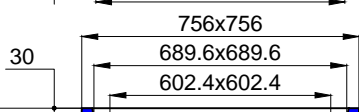

PLAQUE SOUS TAMPON

Code Article : 430430

Poids : 65 Kg