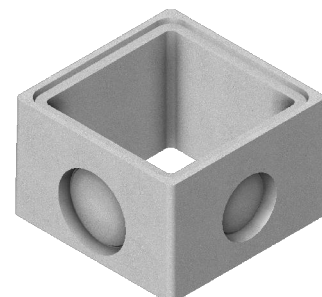

BOITE DE BRANCHEMENT BB60x60 H50 SERIE TP

COUVERCLE ARME

Code Article : 430425

Poids : 94 Kg

DALLE 69x69 POUR PST

Code Article : 430432

Poids : 34 Kg

PLAQUE SOUS TAMPON

Code Article : 430430

Poids : 65 Kg

REHAUSSE H25 SERIE TP

Code Article : 430415

Poids : 115 Kg

REHAUSSE H50 SERIE TP

Code Article : 430420

Poids : 180 Kg

BOITE DE BRANCHEMENT BB60 SERIE TP - Dim. 60x60 H50 S/C

Code Article : 430410

Poids : 230 Kg

S.A. R.THEBAULT

Siège social et usine : ZI de Saint-Eloi - Plouédern - 29800 LANDERNEAU

Tél. 02 98 21 63 63 - Fax : 02 98 21 34 11