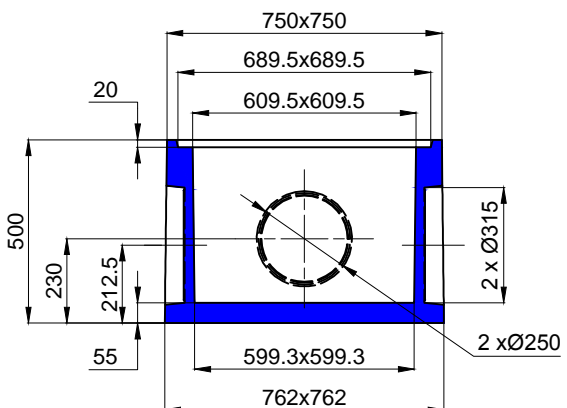

Code Article : 430430

Poids : 65 Kg

REHAUSSE H25 SERIE TP

Code Article : 430415

Poids : 115 Kg

REHAUSSE H50 SERIE TP

Code Article : 430420

Poids : 180 Kg

BOITE DE BRANCHEMENT BB60 SERIE TP - Dim. 60x60 H50 S/C

Code Article : 430410

Poids : 230 Kg

S.A. R.THEBAULT

Siège social et usine : ZI de Saint-Eloi - Plouédern - 29800 LANDERNEAU

Tél. 02 98 21 63 63 - Fax : 02 98 21 34 11