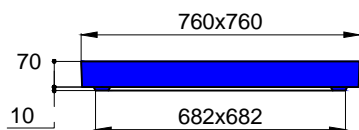

BOITE DE BRANCHEMENT BB60x60 H50 SERIE TP

COUVERCLE ARME

Code Article : 430425

Poids : 94 Kg

DALLE 69x69 POUR PST

Code Article : 430432

Poids : 34 Kg

PLAQUE SOUS TAMPON

Code Article : 430430

Poids : 65 Kg

REHAUSSE H25 SERIE TP

Code Article : 430415

Poids : 115 Kg

REHAUSSE H50 SERIE TP

Code Article : 430420

Poids : 180 Kg