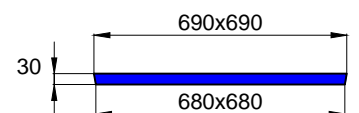

DALLE 69x69 POUR PST

Code Article : 430432

Poids : 34 Kg