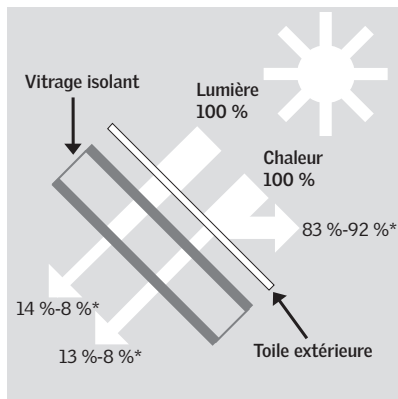

Stores pare-soleil MHL/MIE/MAG

Protègent des rayons du soleil.

Descriptif type

- Store extérieur en toile résille synthétique.
- Insensible aux intempéries.
- Classement au feu : M2.
- Protection efficace contre le rayonnement solaire, évitant l'effet de serre dans la pièce.
- Enrouleur automatique dissimulé sous le capot de la fenêtre de toit.

Conformes à la Réglementation Thermique en vigueur

*Valeurs avec fenêtres standard - confort/tout confort

Installation	MHL : Fixation sur la traverse haute du dormant derrière la grille de filtrage d'air MIE/MAG : Fixation sur le profilé haut extérieur
Teintes	5060 : gris foncé (standard) En option : autres coloris
Tissu	Toile résille synthétique.

Compatibilités

MHL/MAL : GHL, GHU, GGU, GGL, GDL (partie haute).

MIE : VFE, VFA/VFB.

MAG : GIL.

Manœuvre

Languette : MHL/MIE.

Cordon : MAG.

Remarque : Les stores extérieurs sont incompatibles avec les volets roulants et les produits électriques.