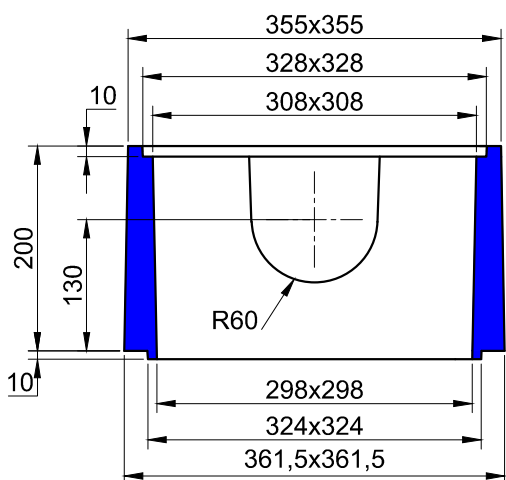

BOITE DE BOUCLAGE Int. 30x30 A JOINTS

COUVERCLE armé

Code : 150925

Poids : 7 kg

REHAUSSE H : 20

Code : 150930

Poids : 17 kg

Conditionnement :

Palette perdue de 18 unités

Code palette : 150932

Poids palette : 306 Kg

Palette perdue de 45 unités

Code palette : 150931

Poids palette : 765 Kg

**Modèle
breveté**

BOITE DE BOUCLAGE Int. 30x30 A JOINTS