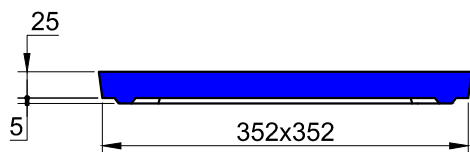

BOITE DE BOUCLAGE Int. 30x30 A JOINTS

COUVERCLE armé

Code : 150925

Poids : 7 kg

REHAUSSE H : 20

Code : 150930

Poids : 17 kg

Conditionnement :

Palette perdue de 18 unités

Code palette : 150932

Poids palette : 306 Kg

Palette perdue de 45 unités

Code palette : 150931

Poids palette : 765 Kg

**Modèle
breveté**

BOITE DE BOUCLAGE Int. 30x30 A JOINTS