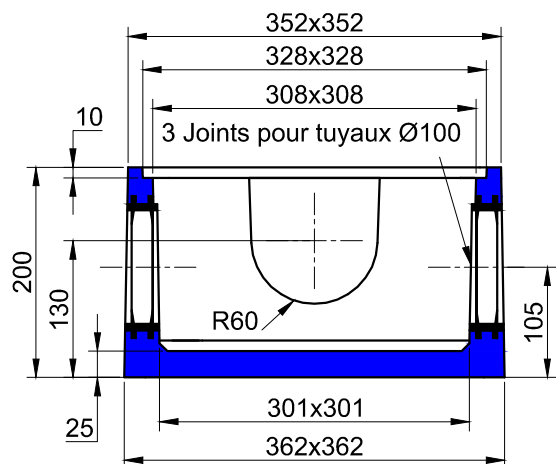

BOITE DE BOUCLAGE Int. 30x30 A JOINTS

COUVERCLE armé

Code : 150925

Poids : 7 kg

REHAUSSE H : 20

Code : 150930

Poids : 17 kg

Conditionnement :

Palette perdue de 18 unités

Code palette : 150932

Poids palette : 306 Kg

Palette perdue de 45 unités

Code palette : 150931

Poids palette : 765 Kg

**Modèle
breveté**

BOITE DE BOUCLAGE Int. 30x30 A JOINTS