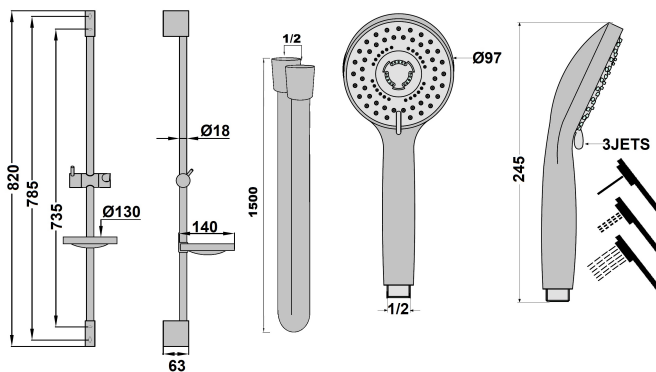

BARRE DE DOUCHE 3JETS PORTE SAVON CARREE RUBY NOIR

Ref : **15NM778**

Collection : **Ruby Black**
Aucun ECAU

Finition : **Epoxy noir mat**
Débit : **7.0 l/min**

Caractéristiques techniques :

Longueur : 820 mm
Flexible longueur : 1,50 m
Barre métal Ø 18 mm
Douchette ABS 3 jets