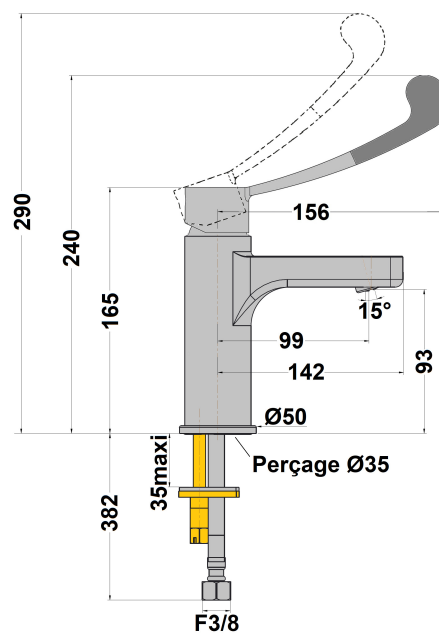

**Mitigeur lavabo Ultima PMR**

Ref : **ULCR211SCH3**

Collection : **Ultima PMR**  
**E00 Ch3 A2 U3**

Finition : **Chrome**  
Débit : **6.0 l/min**

Caractéristiques techniques :

Hauteur totale : 240 mm  
Hauteur sous bec : 93 mm  
Saillie : 99 mm  
Livré sans vidage