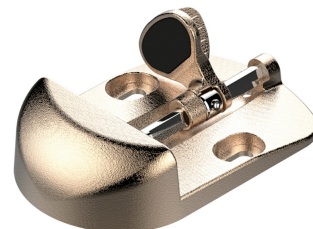

SABOT TOURNIQUET AVEC PROTECTION EN CUPRO-ALUMINIUM

Comment retrouver votre produit sur notre site ?

1. Portail battant
2. Sabots
3. Sabots à visser
4. Sabots tourniquets à visser

COMMENTAIRE

Semelle cupro aluminium, hauteur 40 mm, à visser ou à sceller (avec pattes de scellement non fournies)
Tourniquet avec axe en inox et tampon en composite
Tampons amortisseurs
2 points de fixation (vis non fournies)

SCHÉMA TECHNIQUE

APPLICATION

Portail battant

FAMILLE

Sabots

SABOT TOURNIQUET AVEC PROTECTION EN CUPRO-ALUMINIUM

Comment retrouver votre produit sur notre site ?

1. Portail battant
2. Sabots
3. Sabots à visser
4. Sabots tourniquets à visser