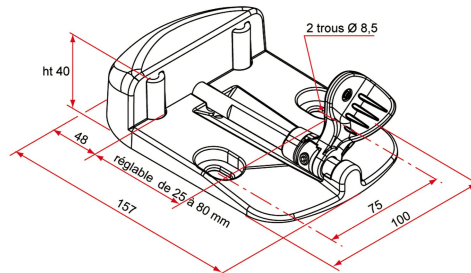

SCHÉMA TECHNIQUE

APPLICATION

Portail battant

FAMILLE

Sabots