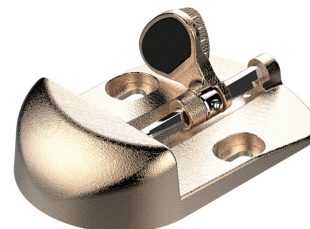

SABOT TOURNIQUET AVEC PROTECTION EN CUPRO-ALUMINIUM

Comment retrouver votre produit sur notre site ?

1. Portail battant
2. Sabots
3. Sabots à visser
4. Sabots tourniquets à visser

COMMENTAIRE

Semelle cupro aluminium, hauteur 40 mm, à visser ou à sceller (avec pattes de scellement non fournies)
Tourniquet avec axe en inox et tampon en composite
Tampons amortisseurs
2 points de fixation (vis non fournies)

SCHÉMA TECHNIQUE

APPLICATION

Portail battant

FAMILLE

Sabots

SABOT TOURNIQUET AVEC PROTECTION EN CUPRO-ALUMINIUM

Comment retrouver votre produit sur notre site ?

1. Portail battant
2. Sabots
3. Sabots à visser
4. Sabots tourniquets à visser