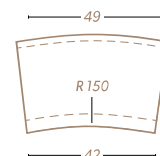

Veloutées

ANTIDÉRAPANT, LE LÉGER RELIEF DE CES DALLES PRÉSERVE LE CONFORT.

DALLE

50 × 50 cm - ép. 2,2 cm

ED13437 - Nuance pierre
ED13436 - Titane

MARGELLES GALBÉES

50 × 32 cm

Nuance pierre

ED06540 - Margelle droite

ED06541 - Margelle courbe rayon 150 cm

ED06543 - Angle rentrant

ED06542 - Angle sortant