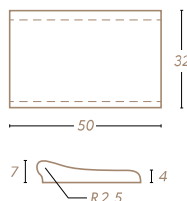

Veloutées

ANTIDÉRAPANT, LE LÉGER RELIEF DE CES DALLES PRÉSERVE LE CONFORT.

DALLE

50 × 50 cm - ép. 2,2 cm

ED13437 - Nuance pierre
ED13436 - Titane

MARGELLES GALBÉES

50 × 32 cm

Nuance pierre

ED06540 - Margelle droite

ED06541 - Margelle courbe rayon 150 cm

ED06543 - Angle rentrant

ED06542 - Angle sortant