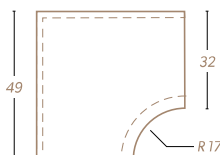

Veloutées

ANTIDÉRAPANT, LE LÉGER RELIEF DE CES DALLES PRÉSERVE LE CONFORT.

DALLE

50 × 50 cm - ép. 2,2 cm

ED13437 - Nuance pierre
ED13436 - Titane

MARGELLES GALBÉES

50 × 32 cm

Nuance pierre

ED06540 - Margelle droite

ED06541 - Margelle courbe rayon 150 cm

ED06543 - Angle rentrant

ED06542 - Angle sortant