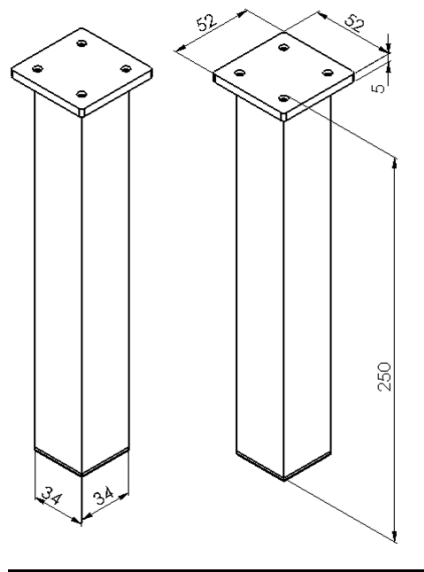

- Set de 2 pieds en plastique

GARANTIE
2 ans

Dimensions : L 3,4 x H 25 x P 3,4 cm

Référence : 813886

Couleur : Chromé

Compatibilité meuble

-  Préfixe portes
-  Préfixe tiroirs
-  Préfixe code portes
-  Préfixe code tiroirs à suspendre
-  Préfixe code PMR