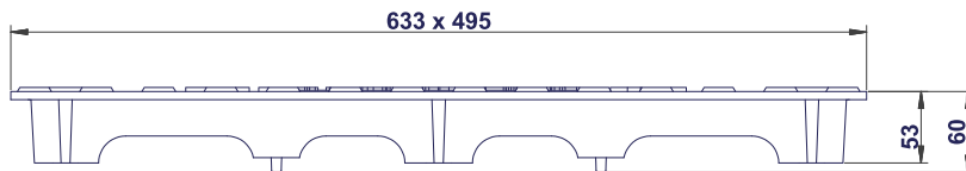

## TRAPPE 633 x 495 TELECOM

Organisme certificateur

Assurance qualité

ISO 9001-2008

Norme  
Standard  
**EN124**

Classe  
Class  
**B125**

### Trappe 633 x 495 mm

- trous de manutention sur les côtés
- contrôle de charge 125 kN
- disponible sans marquage TELECOM : Art. 892648

Sujet à modification de la mesure et du design sans préavis!

Référence