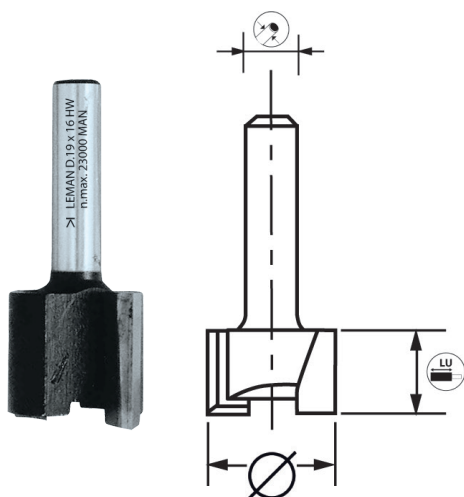

MÈCHE D'AFFLEUREUSE DROITE

DEF.464.68

CLASSIC

Caractéristiques

- Dressage des chants dans le bois.

Idéal pour

Bois massif

Mélangé

Fiche produit

HM

EN847-1

Consultez
nos 8000 références
sur notre site web

Données techniques

Diamètre	Longueur utile	Diamètre queue/manche	Nombre de coupes	Référence	Conditionnement	Gencod
19	16	6	2	4646.700.00	1	3510784646716
19	16	8	2	4648.700.00	1	3510784648710