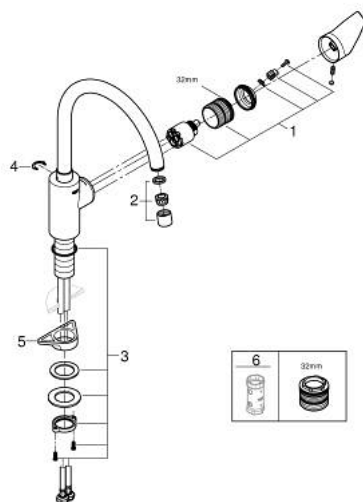

31 590 000 BAUEDGE MITIGEUR MONOCOMMANDE EVIER

PIÈCES DÉTACHÉES, mai 2022 – now

1: Cartouche (N ° de commande 46589000)

2: Mousseur (N ° de commande 48418000)

3: Kit de fixation

(N ° de commande 48384000)

4: Clip de sureté (N ° de commande 48420000)

5: Plaque de renfort (N ° de commande 05334000)

6: Clé (N ° de commande 19332000)*

*Accessoires spéciaux