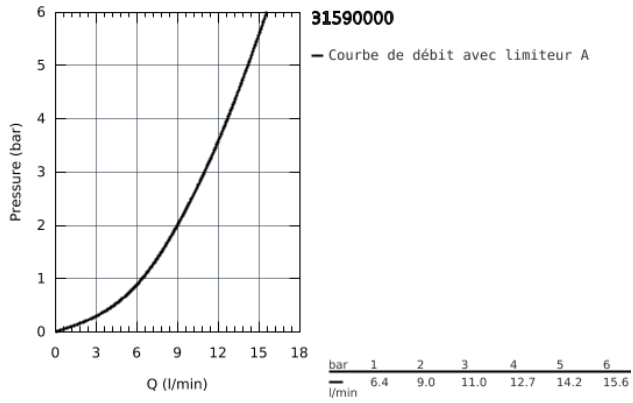

31 590 000 **BAUEDGE MITIGEUR MONOCOMMANDE EVIER**