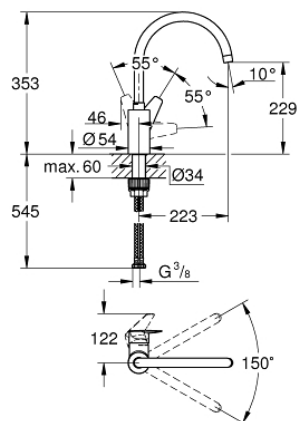

31 590 000 BAUEDGE MITIGEUR MONOCOMMANDE EVIER

DESCRIPTION DU PRODUIT

- Couleur: Chromé
- Bec haut
- Monotrou sur plage
- GROHE Brillance Longue Durée : Brillance éclatante année après année
- GROHE SilkMove Cartouche en céramique 35 mm
- Limiteur de température intégré
- Conduit d'eau interne sans plomb ni nickel
- Mousseur
- Limiteur de débit ajustable
- Bec tube pivotant
- Zone de rotation au choix : 0° / 150°
- Flexibles de raccordement souples
- Set de fixation métal
- Débit maximum : 11l/min à 3 bars

2: Mousseur (N ° de commande 48418000)

3: Kit de fixation

(N ° de commande 48384000)

4: Clip de sureté (N ° de commande 48420000)

5: Plaque de renfort (N ° de commande 05334000)

6: Clé (N ° de commande 19332000)*