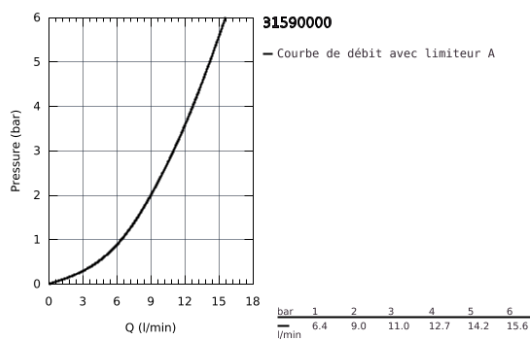

31 590 000 BAUEDGE MITIGEUR MONOCOMMANDE EVIER

DESCRIPTION DU PRODUIT

- Couleur: Chromé
- Bec haut
- Monotrou sur plage
- GROHE Brillance Longue Durée : Brillance éclatante année après année
- GROHE SilkMove Cartouche en céramique 35 mm
- Limiteur de température intégré
- Conduit d'eau interne sans plomb ni nickel
- Mousseur
- Limiteur de débit ajustable
- Bec tube pivotant
- Zone de rotation au choix : 0° / 150°
- Flexibles de raccordement souples
- Set de fixation métal
- Débit maximum : 11l/min à 3 bars