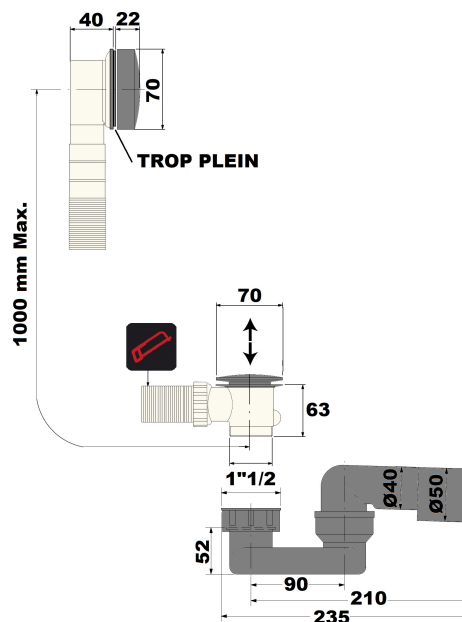

Vidage de baignoire avec fermeture clic-clac et trop plein finition chrome

Ref : **V1011CR**

Finition : **Chrome**

Aucun ECAU

Caractéristiques techniques :

Longueur maxi entre le trop plein et l'évacuation 1000mm et longueur recoupable si moins de 1000mm

Livré avec syphon orientable (sortie Ø40 ou Ø50)

Convient à tout type de baignoire