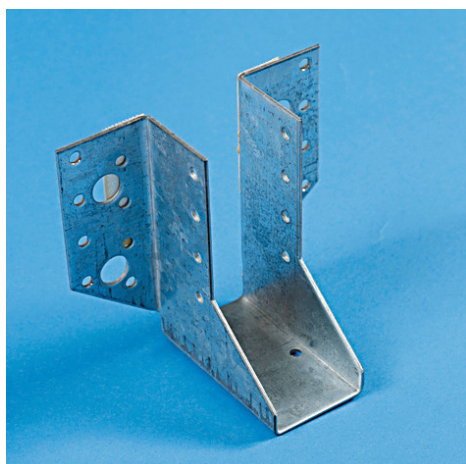

SABOT I-TEC

SABOT I-TEC
Système I-TEC

> Description détaillée

Sabot I-TEC pour fixation contre un mur.

> Knauf à votre écoute

0 809 404068

Service gratuit
+ prix appel

support.technique@knauf.fr