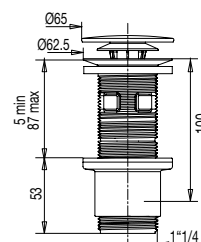

Réf.: 122900 000 00

Finition : Inox

Emb. : Sachet

Ean : 3364549247379

vidéo, notice, réparabilité...