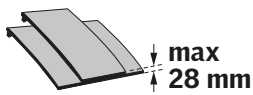

VELUX®

EDP ■

max
300 mm

max
28 mm

VAS 453201-2012-10

Page 19

Page 18

Page 19