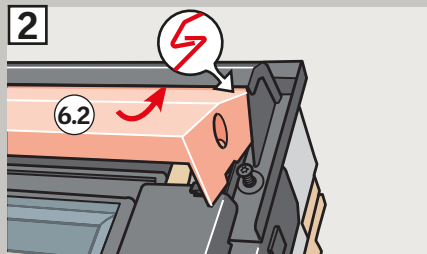

GPL / GPU / GTL / GDL