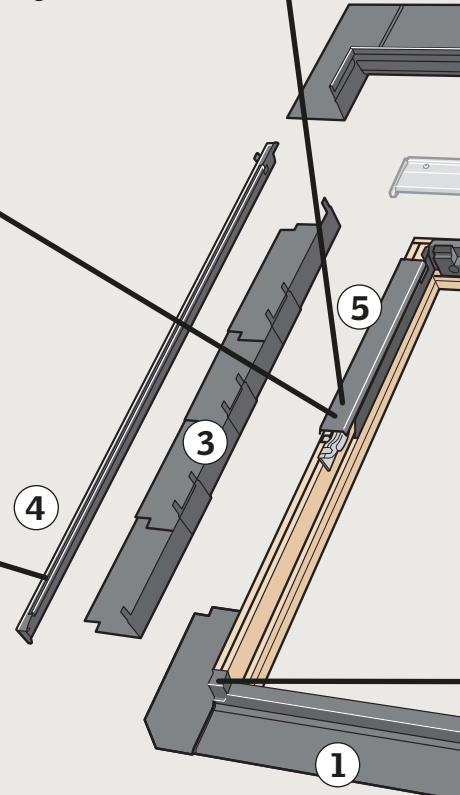

VELUX®

EDP ■

max
300 mm

max
28 mm

VAS 453201-2012-10

Page 19

Page 18

Page 19