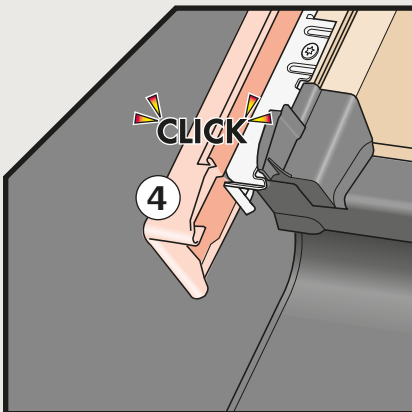

VELUX®

EDP ■

max
300 mm

max
28 mm

VAS 453201-2012-10

Page 19

Page 18

Page 19