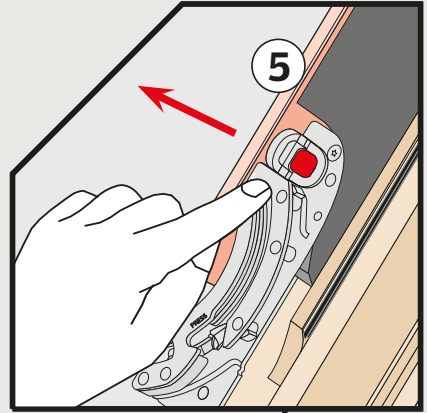

VELUX®

EDP ■

max
300 mm

max
28 mm

VAS 453201-2012-10

Page 19

Page 18

Page 19