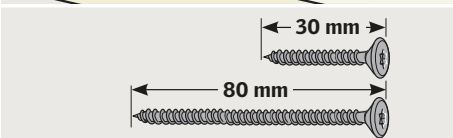

VELUX®

EDP ■

max
300 mm

max
28 mm

VAS 453201-2012-10

Page 19

Page 18

Page 19

5

BDX

6

7

8

9

BDX
BFX

10