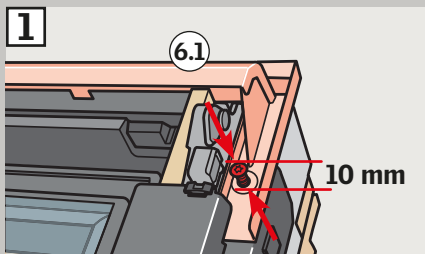

GPL / GPU / GTL / GDL