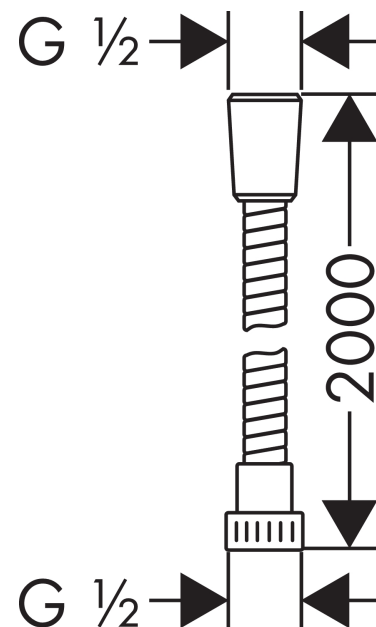

Metaflex

Flexible de douche 200 cm

Surfaces: **chromé** Numéro d'article: **28264000**

Description

Caractéristiques

- flexible en matière synthétique avec effet annelé
- revêtement synthétique facile à nettoyer
- sans écrou tournant
- anti-pliure
- E2, C1, A., U3
- ACS 18 ACC NY 083, valide jusqu'au 26.03.2026
- NF_375-M1-21-1

Détails de l'article

EAN

4011097314051

Certificats

Photo du produit

Plan géométral

Metaflex
Flexible de douche 200 cm
Surfaces: **chromé** Numéro d'article: **28264000**

Vue éclatée

Année de construction: >05/01

Metaflex**Flexible de douche 200 cm**Surfaces: **chromé** Numéro d'article: **28264000****Liste des pièces détachées**

Année de construction: >05/01

Pos.	Description	Numéro d'article	GP	UE
1	joint	98058000	-	1