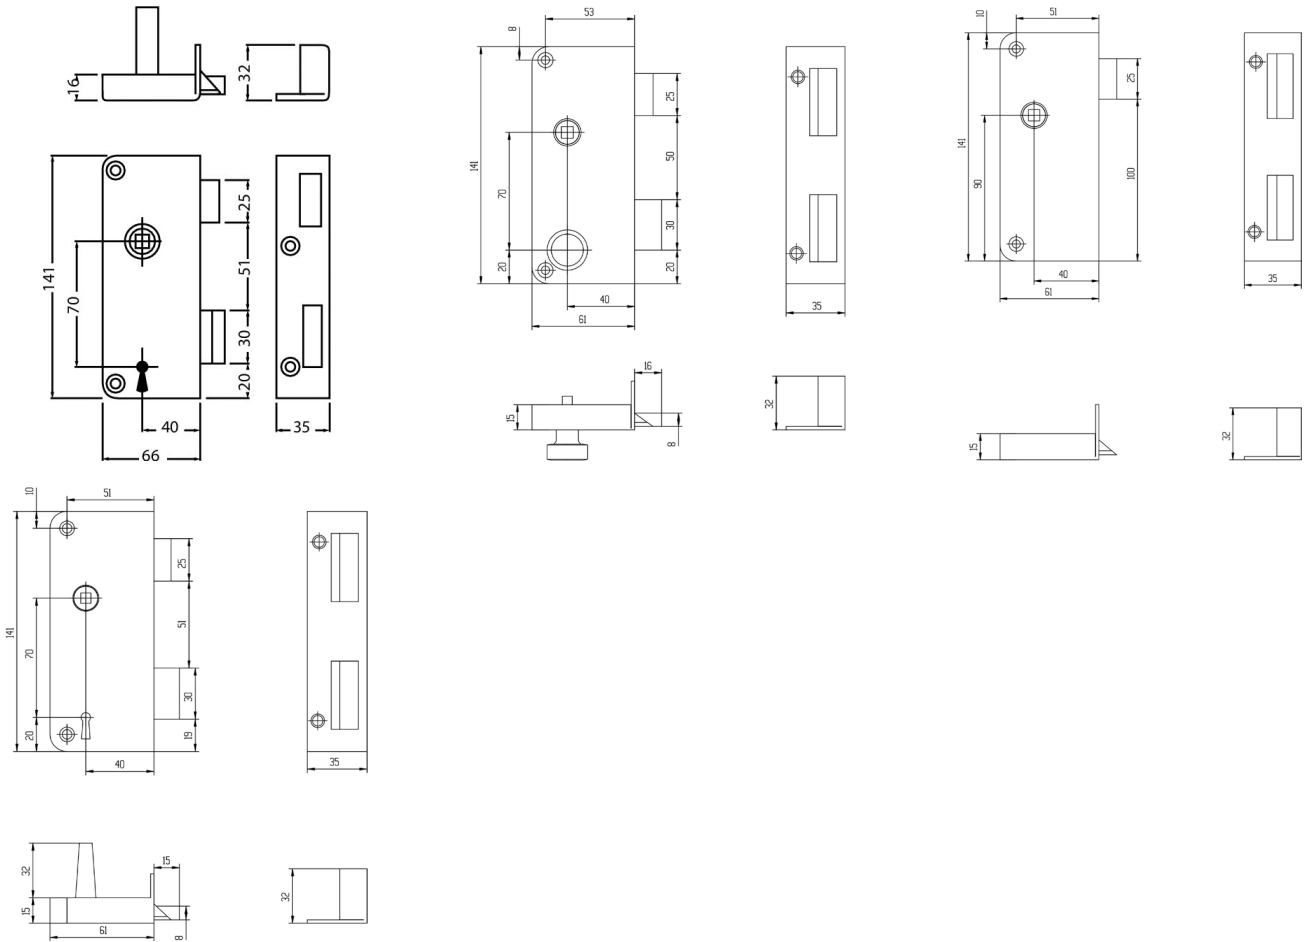

RÉFÉRENCES

Référence	Désignation
Extra-plate	
Verticales à fouillot - A cylindre 5 Pistons	
418300-01-21	Cylindre de 40 mm (3 clés) - sous film
418300-01-11	Cylindre de 40 mm (3 clés) - sous film
418300-05-21	Cylindre de 45 mm (3 clés) - sous film
418300-05-11	Cylindre de 45 mm (3 clés) - sous film
418300-02-21	Cylindre de 50 mm (3 clés) - sous film
418300-02-11	Cylindre de 50 mm (3 clés) - sous film
Verticales - Pêne dormant 1/2 tour	
446000-02-21	2 clés - sous film
446000-02-11	2 clés - sous film
446000-02-2Y	2 clés - sous film - par boîte de 6
446000-02-1Y	2 clés - sous film - par boîte de 6
Clé pour pêne dormant 1/2 tour - série T (80 mm)	
CL0000-20-0A	Pour Extra-plate
Verticale portes intérieures - A Bec de cane	
456000-01-21	Carré de 7 mm - sous film
456000-01-11	Carré de 7 mm - sous film
456000-01-2Y	Carré de 7 mm - sous film - par boîte de 6
456000-01-1Y	Carré de 7 mm - sous film - par boîte de 6
Verticale portes intérieures - A Bec de cane à condamnation	
466000-01-21	Carré de 7 mm - sous film
466000-01-11	Carré de 7 mm - sous film
Pour Extra-plate - Clé 4 gorges - série E (85 mm) N°E1 à E24	
CL0000-21-0A	Clé rainurée