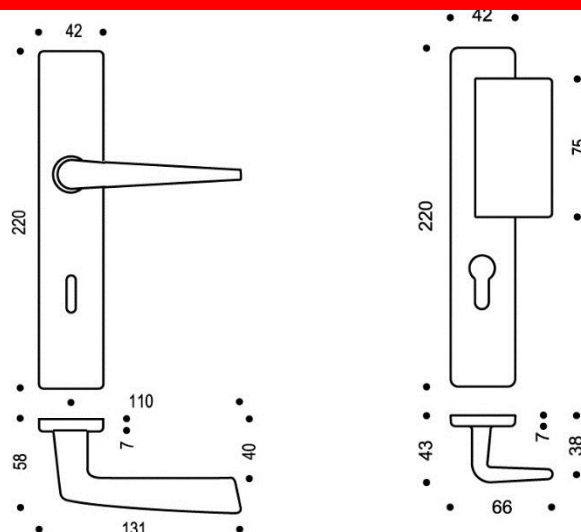

### Gamme :

- Version double béquille, béquille à saillie réduite côté extérieur, béquille en réhausse côté extérieur, béquille en réhausse des deux côtés, poignée de tirage côté extérieur ou aileron intégral
- Version grande plaque rectangulaire
- Perçages :
  - Bec de cane
  - Clé I
  - Clé L
  - Condamnation simple
  - Condamnation à voyant
- Finitions :
  - Anodisé argent
  - Anodisé champagne

### Descriptif technique :

- Béquille en aluminium
- Ensemble monobloc : béquille et plaque solidarisées
- Plaque renforcée avec sous-plaque en polyamide chargé à 60% en fibre de verre
- Piliers taraudés intégrés et vis invisibles côté extérieur
- Carré de 7mm
- Vis de fixation M4 entraxe 195mm