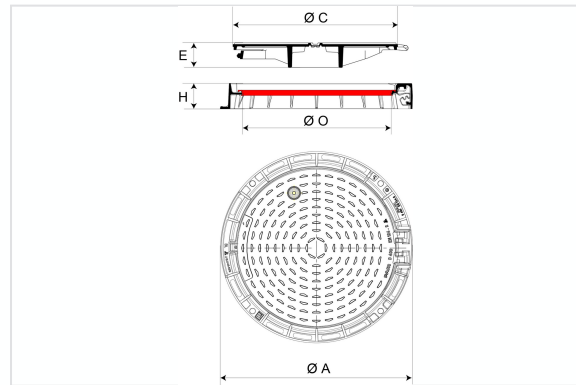

## Regard OPTEA 785 Sécurité Classe D400 Cadre rond Ø 785 – Non Ventilé

A	C	O	H	E	Masse ensemble	Masse tampon	Conditionnement	Marquage	Référence
785 mm	645 mm	608 mm	104 mm	92 mm	54,6 kg	31,5 kg	10	Standard	CDRT60AWX
785 mm	645 mm	608 mm	104 mm	92 mm	54,6 kg	31,5 kg	10	Eaux usées	CDRT60AWEAS
785 mm	645 mm	608 mm	104 mm	92 mm	54,6 kg	31,5 kg	10	Eaux pluviales	CDRT60AWEAL

### Matériaux et revêtements :

- Cadre et tampon en fonte ductile EN GJS 400-15 avec revêtement mince par autophorèse de copolymère en phase aqueuse
- Jonc EVA ou équivalent

## Principales caractéristiques :

- Verrouillage automatique par barreau élastique en fonte ductile
- Tampon articulé, ouverture à 110 °, blocage de sécurité à 90° à la fermeture
- Cadre optimisé pour le scellement
- Clavette antivol du tampon en option (supprime le blocage de sécurité à 90°)
- Verrou ¼ de tour en option