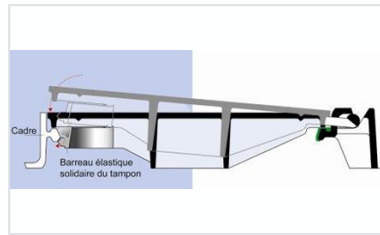

Regards - Verrouillage du tampon par barreau élastique