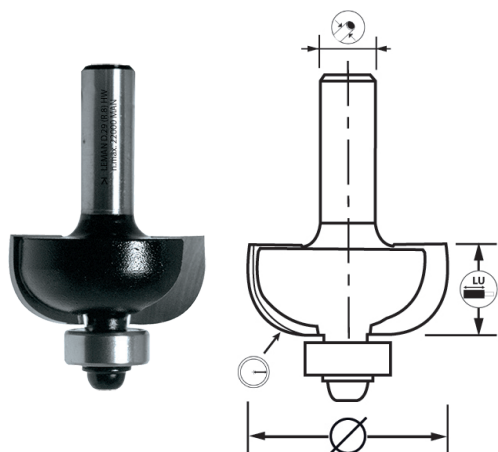

MÈCHE À GORGE + GUIDE

DEF.422.8

Idéal pour

Bois massif

CLASSIC

Caractéristiques

- Profilage en demi-gorge dans le bois en suivant un gabarit.
- Rechange : roulement 890.002.08.

HM

EN847-1

Consultez
nos 8000 références
sur notre site web

Données techniques

Diamètre	Longueur utile	Diamètre queue/manche	Nombre de coupes	Rayon	Référence	Conditionnement	Gencod
22	11	8	2	5,0	4228.705.00	1	3510784228714
25	13	8	2	6,0	4228.706.00	1	3510784228752
29	14	8	2	8,0	4228.708.00	1	3510784228721
32	18	8	2	10,0	4228.710.00	1	3510784228738
38	19	8	2	12,0	4228.712.00	1	3510784228745