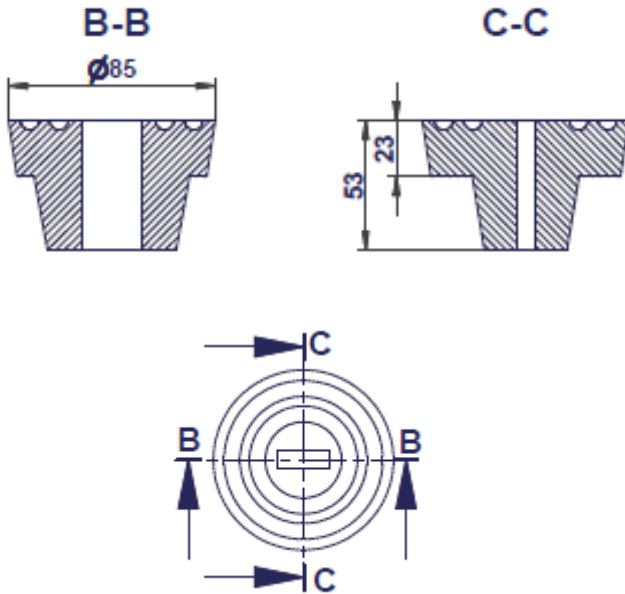

TAMPON 1,2 Kg

TÊTE 7,0 Kg

Bouche à clé EAU

- tampon et tête en fonte grise EN-GJL
- couche bitumineuse noire

- 4 versions:

- . EAU
- . EAU ARRET
- . EAU VIDANGE
- . EAU VENTOUSE