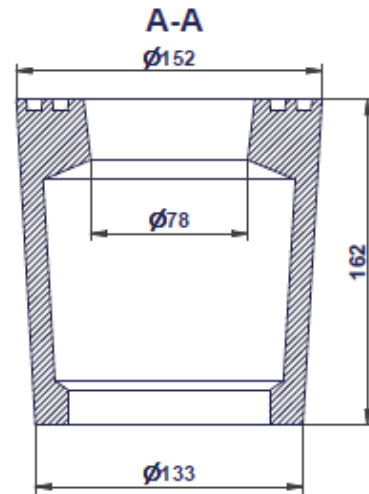

TAMPON 1,2 Kg

TÊTE 7,0 Kg

Bouche à clé EAU

- tampon et tête en fonte grise EN-GJL
- couche bitumineuse noire

- 4 versions:

- . EAU
- . EAU ARRET
- . EAU VIDANGE
- . EAU VENTOUSE