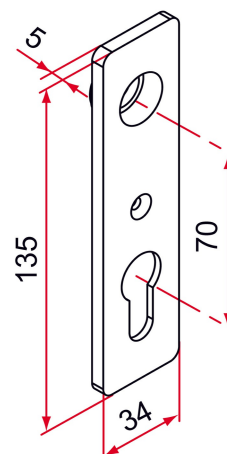

ENTRÉE EXTÉRIEURE POUR SERRURE SENS NORMAL

Comment retrouver votre produit sur notre site ?

1. Volet battant et persienne
2. Serrures et crémones en applique 2-3 points pour vantail battant
3. Gamme CE
4. Accessoires communs à la serrure CE - 2 ou 3 points - sens normal et européen

COMMENTAIRE

Cupro-aluminium
Compatible avec anneau double

SCHÉMA TECHNIQUE

APPLICATION

Volet battant et persienne

FAMILLE

Serrures et crémones en applique 2-3 points pour vantail battant

ENTRÉE EXTÉRIEURE POUR SERRURE SENS NORMAL

Comment retrouver votre produit sur notre site ?

1. Volet battant et persienne
2. Serrures et crémones en applique 2-3 points pour vantail battant
3. Gamme CE
4. Accessoires communs à la serrure CE - 2 ou 3 points - sens normal et européen