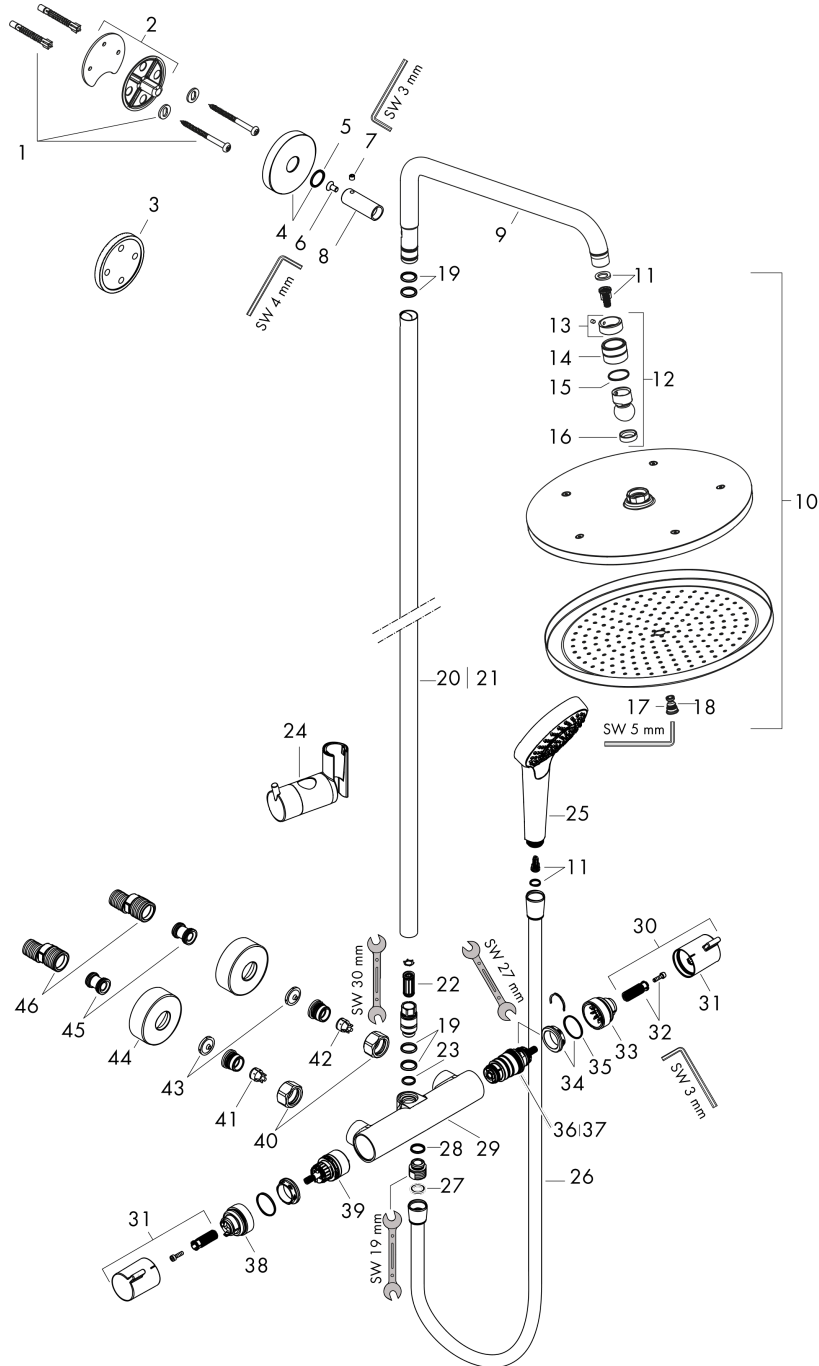

Croma Select S
Colonne de douche 280 1jet avec mitigeur thermostatique
Surfaces: chromé Numéro d'article: 26790000

Vue éclatée

Année de construction: >12/20

Croma Select S
Colonne de douche 280 1jet avec mitigeur thermostatique
Surfaces: **chromé** Numéro d'article: **26790000**

Liste des pièces détachées

Année de construction: >12/20

Pos.	Description	Numéro d'article	GP	UE
1	set de fixation	96179000	-	1
2	bride pour bras de douche	95688000	-	1
3	cale de compensation 7 mm	95239000	-	1
4	rosace Ø 60mm	95692000	-	1
5	joint torique 20x2,5	92602000	-	1
6	vis	92137000	-	1
7	vis M6x5	98447000	-	1
8	douille	92166000	-	1
9	bras de douche	95985000	-	1
10	pomme de douche	26220000	-	1
11	élément-filtre	97708000	-	1
12	rotule	98941000	-	1
13	rondelle d'arrêt	98942000	-	1
14	écrou à six pans	97958000	-	1
15	anneau plastique	97536000	-	1
16	joint	97606000	-	1
17	buses d'air	95794000	-	1
18	joint torique 7x2	98419000	-	1
19	joint torique 15x2,5	98131000	-	1
20	tube 1030 mm	95915000	-	1
21	tube 1400 mm	95983000	-	1
22	amortisseur anti-coup de bélier	95009000	-	1
23	joint torique 12x2,25	98382000	-	1
24	curseur complet	97651000	-	1
25	douchette	26800400	-	1
26	flexible Isiflex'B 1,60 m	28276000	-	1
27	joint	98058000	-	1
28	joint torique 14x2	98129000	-	1
29	Thermostatique	92147000	-	1
30	poignée	95836000	-	1
31	bouton poussoir	92848000	-	1
32	entraîneur + vis	95843000	-	1
33	bague de butée	95839000	-	1
34	écrou à six pans	98913000	-	1
35	joint torique 26x1,5	98390000	-	1
36	cartouche thermostatique	98282000	-	1
37	cartouche inversée	92373000	-	1
38	bague de butée pour mécanisme d'arrêt	95927000	-	1
39	mécanisme inverseur/arrêt	98283000	-	1
40	set des écrou à six pans	96157000	-	1
41	clapet anti-retour (résistant à la pression jusqu'à 2 MPa)	93136000	-	1