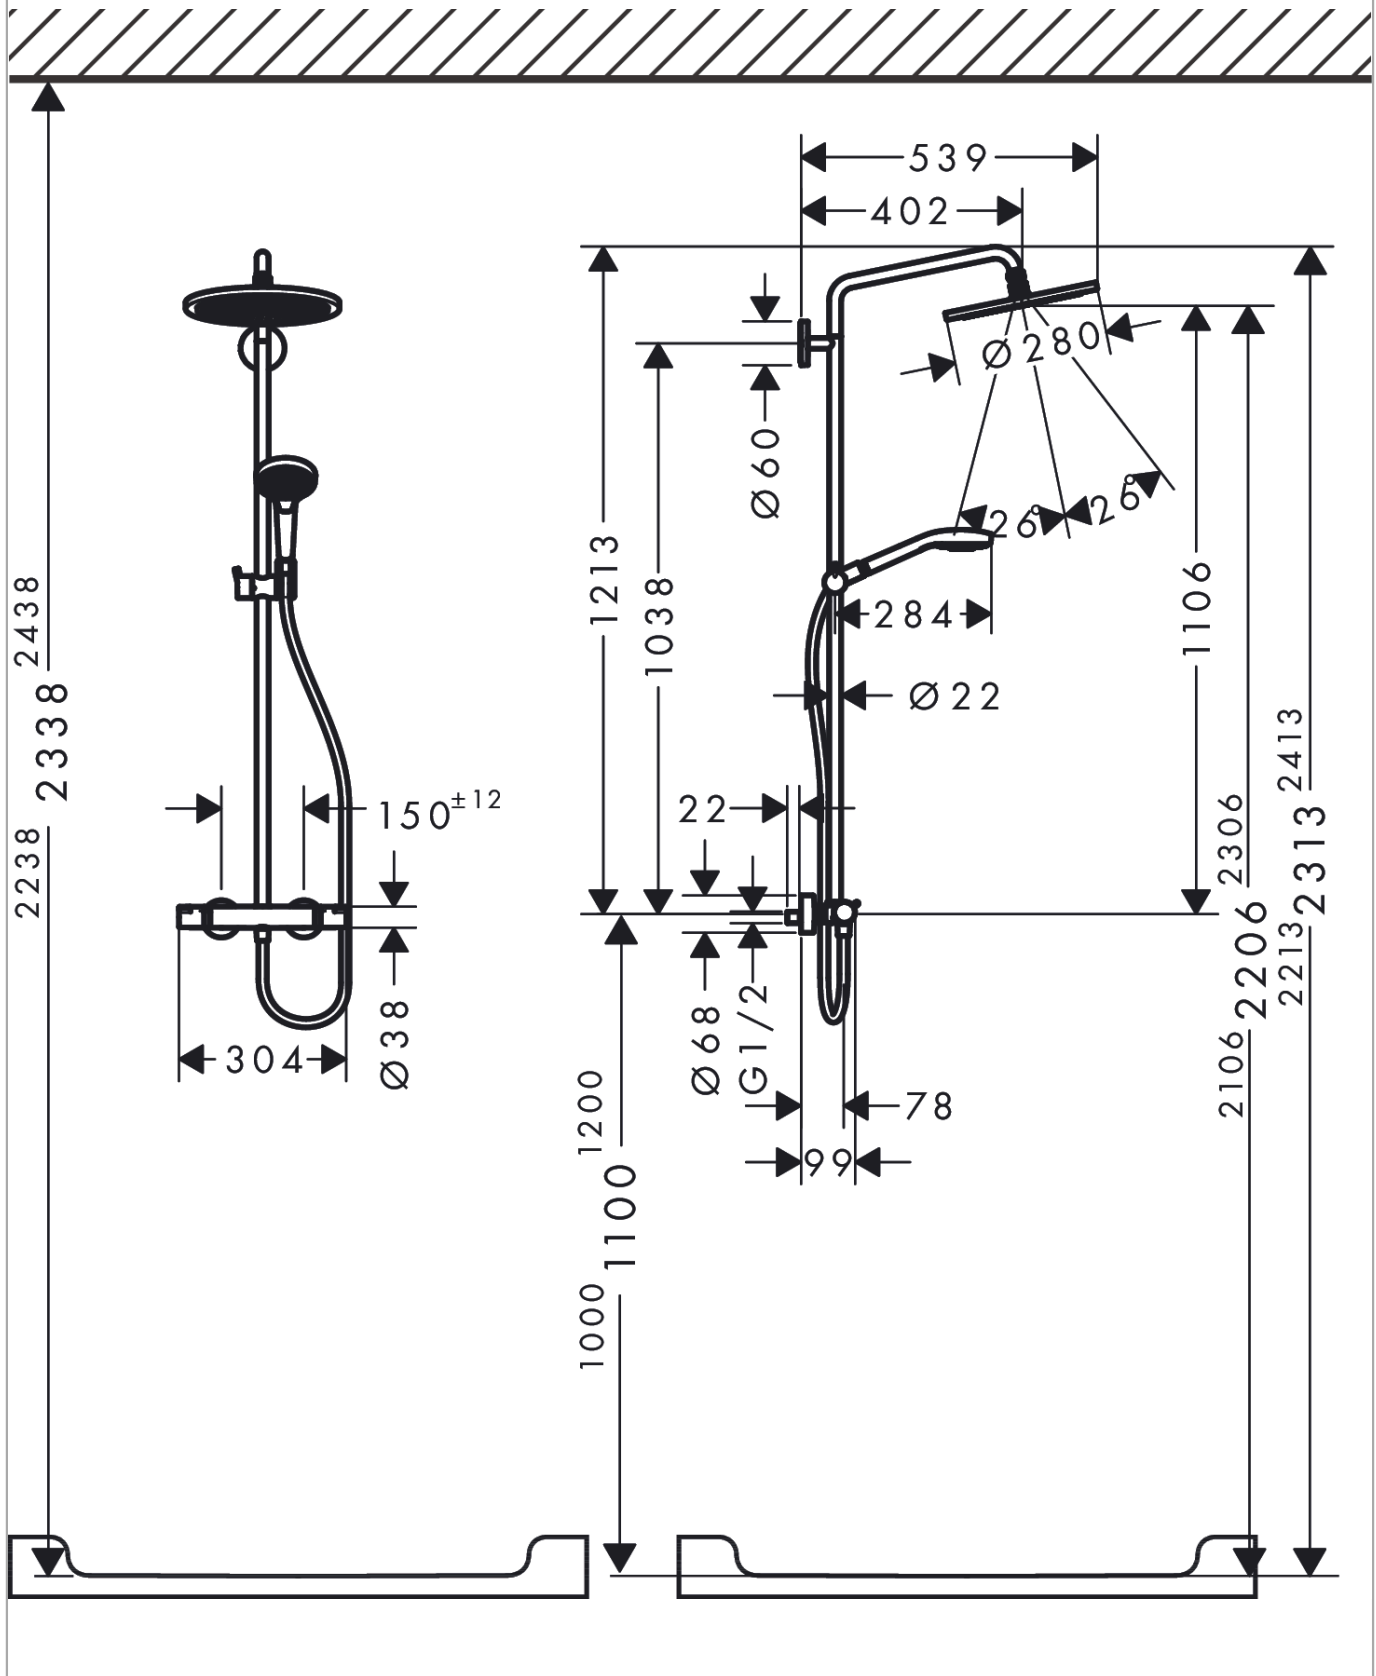

Croma Select S
Colonne de douche 280 1jet avec mitigeur thermostatique
Surfaces: **chromé** Numéro d'article: **26790000**

Exemple de montage