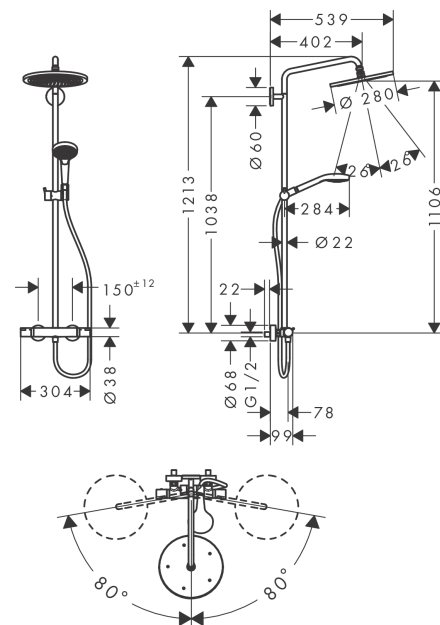

Plan géométral