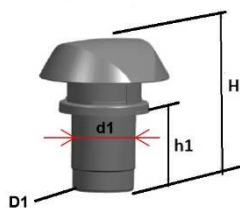

Acc. de couverture | Chapeaux de ventilation spécial tuile à douille ATEMAX®

Références : Gammes ATD – VVT - VXT

Ø chapeau

ATD16T

DESIGNATION	Ø int tuile à douille	d1	D1	Ø chapeau	H	h1	RÉF. ANTHRACITE	RÉF. MARRON	RÉF. TERRACOTTA	RÉF. ROUGE	RÉF. SABLE
SPÉCIAL TUILE A DOUILLE - ADAPTATEUR TUILE A DOUILLE											
Accessoire seul											
Adaptateurs tuile à douille	100	100	100	125		150	ATD10A	ATD10M	ATD10T	ATD10R	ATD10S
	120/125	118	118	125		150	ATD12A	ATD12M	ATD12T	ATD12R	ATD12S
	150/160	148	142	160		200	ATD16A	ATD16M	ATD16T	ATD16R	ATD16S
Kit chapeau + accessoire											
Chapeaux de ventilation avec adaptateur tuile à douille	120/125	118	100	125	270	150			VVT12T		
	150/160	148	142	160	340	200			VVT16T		
Chapeaux aérauliques avec adaptateur tuile à douille	150/160	148	142	160	340	200			VXT16T		

■ FONCTION :

- La connexion de ces chapeaux sur une tuile à douille permet de remédier aux problématiques d'entrées d'eau rencontrées avec les lanternes tuile

■ DESCRIPTION :

- Les adaptateurs sont disponibles en 5 coloris : anthracite, marron, terracotta, rouge et sable et trois diamètres (Ø100, Ø125 et Ø160)

■ MISE EN OEUVRE :

1 - Mise en œuvre du raccord tuile à douille

- Choisir le raccord adapté au diamètre de passage de la tuile à douille (Ø125 ou Ø160)
- Déposer un cordon de mastic / colle sur le rebord supérieur de la tuile à douille
- Positionner le raccord sur la tuile à douille
- Si nécessaire, jouer sur le calepinage pour libérer le diamètre intérieur de la tuile à douille

- Connecter le réseau par collage (tube PVC) ou par bridage (flexible VMC)
- Un raccord multi-diamètre (réf. AMD16) peut être collé en partie inférieure afin de permettre une connexion Ø160, 150, 125, 110 ou 100.