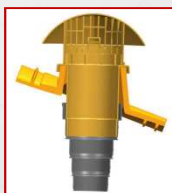

■ FONCTION :

- La connexion de ces chapeaux sur une tuile à douille permet de remédier aux problématiques d'entrées d'eau rencontrées avec les lanternes tuile

■ DESCRIPTION :

- Les adaptateurs sont disponibles en 5 coloris : anthracite, marron, terracotta, rouge et sable et trois diamètres (Ø100, Ø125 et Ø160)

■ MISE EN OEUVRE :

1 - Mise en œuvre du raccord tuile à douille

- Choisir le raccord adapté au diamètre de passage de la tuile à douille (Ø125 ou Ø160)
- Déposer un cordon de mastic / colle sur le rebord supérieur de la tuile à douille
- Positionner le raccord sur la tuile à douille
- Si nécessaire, jouer sur le calepinage pour libérer le diamètre intérieur de la tuile à douille

2 - Mise en œuvre du chapeau

- Choisir le chapeau adapté : chapeau simple, chapeau aéraulique
- Fixer le chapeau sur le raccord tuile à douille par collage (colle PVC ou mastic / colle)

3 - Connexion au réseau

- Connecter le réseau par collage (tube PVC) ou par bridage (flexible VMC)
- Un raccord multi-diamètre (réf. AMD16) peut être collé en partie inférieure afin de permettre une connexion Ø160, 150, 125, 110 ou 100.