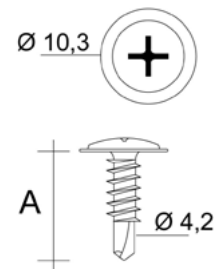

FICHE PRODUIT VIS42013XP

VIS TRPF 13 MM TÊTE EXTRA PLATE NOIRE

DESCRIPTION

Vis autoforeuse de diamètre 4,2 mm à tête ronde pointe forêt extra plate facilitant la prise en main.

APPLICATIONS ET SOLUTIONS

Pour l'assemblage des accessoires sur l'ossature primaire longue (système Omnifix) ou l'assemblage de 2 montants entre eux.

CARACTÉRISTIQUES TECHNIQUES

Référence	Dimensions (mm)		Unité de vente			Palette 1	Code EAN
	A	Condit.	Pièces/ Condit.	Condit./ Carton	Poids (kg) du condit.	Carton/ palette	
VIS42013XP	13	Boîte	1000	12	1,52	24	3601590019068