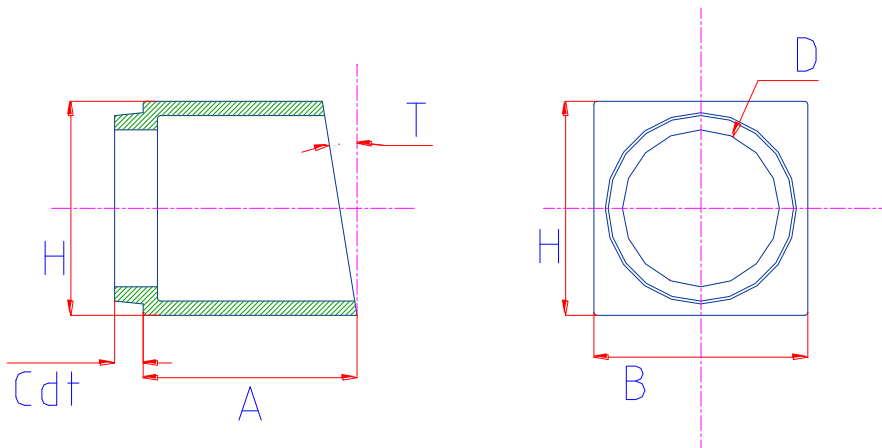

**Tête de Gargouille**  
**Profil T - A.M.**

MODELE	CODE	A	H	B	T	D	Cdt	POIDS
T-AM	012220	150	150	145	9	110	20	6,3

**SERIE :**

- ✓ **Matériau fonte EN-GJS-500-7**
- ✓ **Revêtement bitumineux**

**OPTION :**