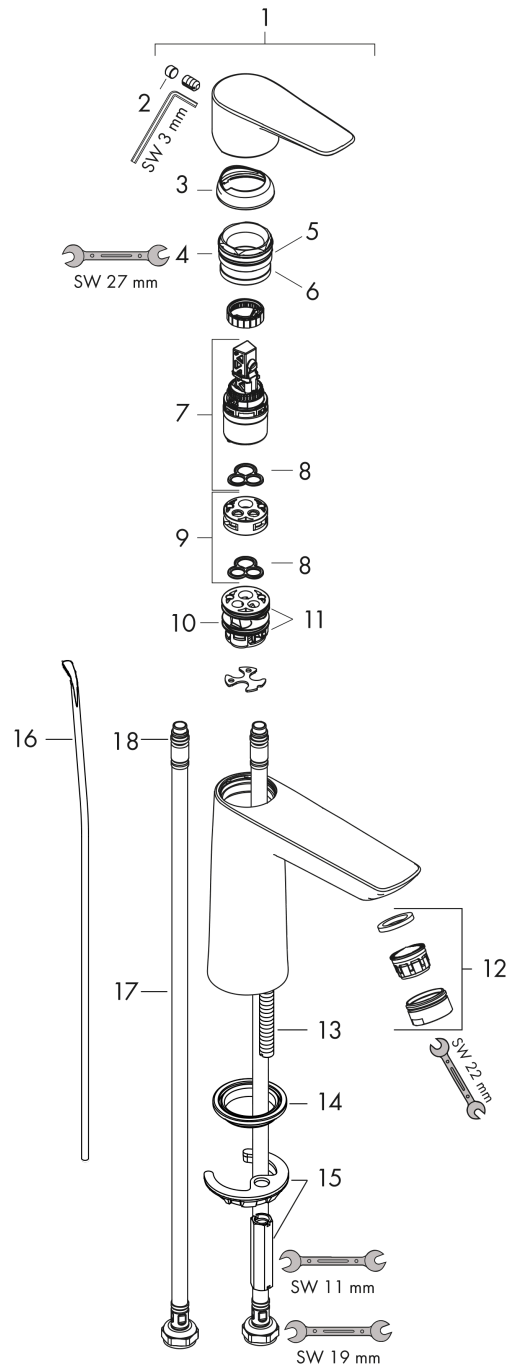

Talis E

Mitigeur de lavabo 110 CH3 CoolStart avec tirette et vidage

Surfaces: **chromé** Numéro d'article: **71713000**

Description

Caractéristiques

- comprenant : mitigeur de lavabo, garniture de vidage
- ComfortZone 110
- Longueur 112 mm
- type de jet: jet normal
- débit maximal sous 3 bars de pression: 5 l/min
- cartouche céramique
- limiteur de température réglable
- convient au chauffe-eau instantané
- garniture de vidage 1 ¼"
- matériau de la garniture de vidage: métallique
- E00, CH3, A2, U3
- CoolStart : démarrage en eau froide en position de poignée centrée
- Attention, pour les finitions noir mat et blanc mat, la tirette est chromée
- ACS 17 ACC LY 654, valide jusqu'au 20.06.2022
- NF_375-M1-21-1

Talis E
Mitigeur de lavabo 110 CH3 CoolStart avec tirette et vidage
 Surfaces: **chromé** Numéro d'article: **71713000**

Schéma d'écoulement

Talis E
Mitigeur de lavabo 110 CH3 CoolStart avec tirette et vidage
 Surfaces: **chromé** Numéro d'article: **71713000**

Vue éclatée

Année de construction: >05/17

Talis E**Mitigeur de lavabo 110 CH3 CoolStart avec tirette et vidage**Surfaces: **chromé** Numéro d'article: **71713000****Liste des pièces détachées**

Année de construction: >05/17

Pos.	Description	Numéro d'article	GP	UE
1	poignée	92688000	-	1
2	cache vis	95704000	-	1
3	rosace	92625000	-	1
4	écrou à six pans	92689000	-	1
5	joint torique 25x1,5	98146000	-	1
6	joint torique 27x1,5	92527000	-	1
7	cartouche cpl.	97685000	-	1
8	joint	98865000	-	1
9	adapteur pour cartouche	92628000	-	1
10	adapteur pour cartouche	95975000	-	1
11	joint torique 23x2	98398000	-	1
12	mousseur M24x1 (5 l/min)	13185000	-	1
13	vis M8 x 68	97736000	-	1
14	joint	97608000	-	1
15	fixation cpl.	96016000	-	1
16	tirette	96657000	-	1
17	flexible de raccordement 450 mm M8x0,75 G3/8	97206000	-	1
18	joint torique 6,6x1,6	93019000	-	1
a	vidage lavabo	94139000	-	1