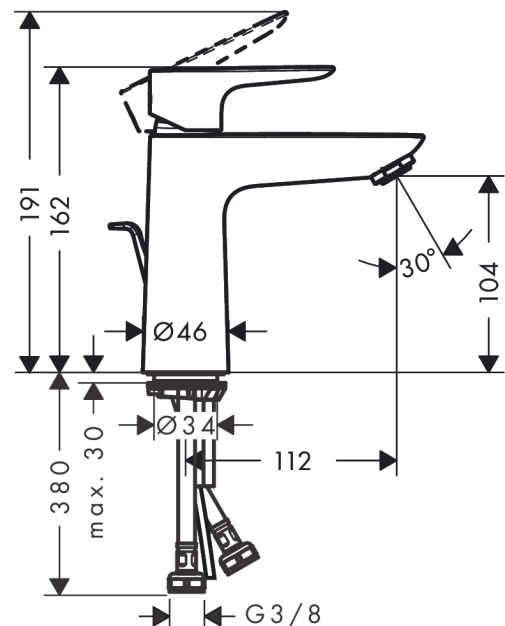

Talis E

Mitigeur de lavabo 110 CH3 CoolStart avec tirette et vidage

Surfaces: **chromé** Numéro d'article: **71713000**

Description

Caractéristiques

- comprenant : mitigeur de lavabo, garniture de vidage
- ComfortZone 110
- Longueur 112 mm
- type de jet: jet normal
- débit maximal sous 3 bars de pression: 5 l/min
- cartouche céramique
- limiteur de température réglable
- convient au chauffe-eau instantané
- garniture de vidage 1 ¼"
- matériau de la garniture de vidage: métallique
- E00, CH3, A2, U3
- CoolStart : démarrage en eau froide en position de poignée centrée
- Attention, pour les finitions noir mat et blanc mat, la tirette est chromée
- ACS 17 ACC LY 654, valide jusqu'au 20.06.2022
- NF_375-M1-21-1

Détails de l'article

EAN

4011097770734

Technologie

Prix de design

Certificats

Photo du produit

Plan géométral

Talis E
Mitigeur de lavabo 110 CH3 CoolStart avec tirette et vidage
 Surfaces: **chromé** Numéro d'article: **71713000**

Schéma d'écoulement

Talis E
Mitigeur de lavabo 110 CH3 CoolStart avec tirette et vidage
 Surfaces: **chromé** Numéro d'article: **71713000**

Pos.	Description	Numéro d'article	GP	UE
1	poignée	92688000	-	1
2	cache vis	95704000	-	1
3	rosace	92625000	-	1
4	écrou à six pans	92689000	-	1
5	joint torique 25x1,5	98146000	-	1
6	joint torique 27x1,5	92527000	-	1
7	cartouche cpl.	97685000	-	1
8	joint	98865000	-	1
9	adapteur pour cartouche	92628000	-	1
10	adapteur pour cartouche	95975000	-	1
11	joint torique 23x2	98398000	-	1
12	mousseur M24x1 (5 l/min)	13185000	-	1
13	vis M8 x 68	97736000	-	1
14	joint	97608000	-	1
15	fixation cpl.	96016000	-	1
16	tirette	96657000	-	1
17	flexible de raccordement 450 mm M8x0,75 G3/8	97206000	-	1
18	joint torique 6,6x1,6	93019000	-	1
a	vidage lavabo	94139000	-	1